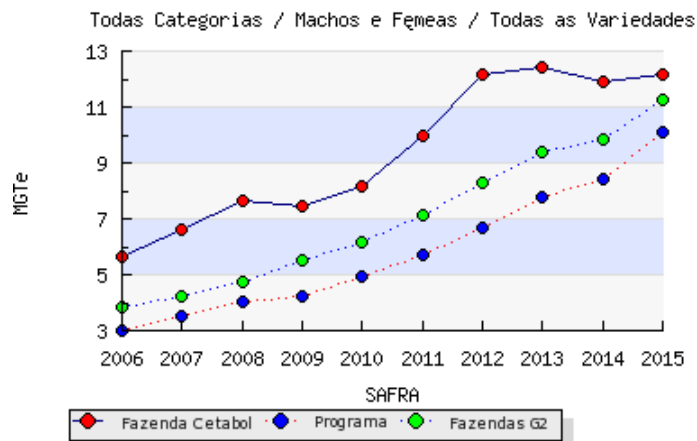

Gráfico de Evolução do Rebanho Nelore: MGTe
3ª AG - JUL/2016

Safra	Fazenda		Programa		Fazendas G2	
	Média	N	Média	N	Média	N
2006	5,676	156	3,012	79069	3,856	32255
2007	6,628	167	3,519	72224	4,215	34469
2008	7,632	163	4,023	76186	4,734	37102
2009	7,437	146	4,229	89497	5,489	41003
2010	8,188	172	4,953	97694	6,141	46809
2011	9,991	170	5,735	115813	7,118	52515
2012	12,163	143	6,683	108348	8,318	52797
2013	12,451	116	7,747	95988	9,383	50028
2014	11,923	111	8,436	88978	9,816	50618
2015	12,149	157	10,074	69664	11,236	45222