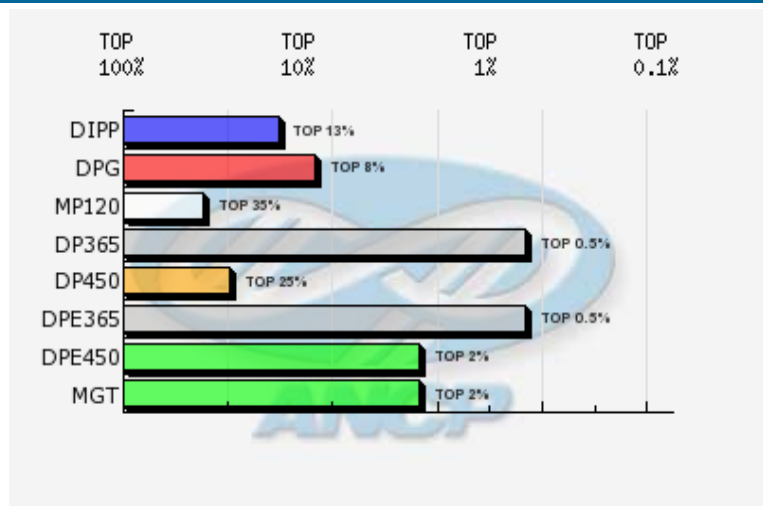

Nome do animal			Proprietário: 507 - Fazenda Cetabol / Cetabol - Jica							
942 DE CETABOL			Criador: 507 - Fazenda Cetabol / Cetabol - Jica							
Série	RGN	RGD	Raça		Categoria		Variedade			
CET	942		Nelore		PO		Padrão			
Central					Reprodução Programada					
Sexo		Situação		Dt. Nasc.		MGT	TOP			
Femea		Ativo		25/02/2006		13.56 @30	@ 2%			
MP120	DP365	DP450	DPE365	DPE450	DIPP	DPG	DPN	DP120		
0.96	19.33	7.99	0.90	0.88	-0.68	-0.69	1.03	2.29		
@ 27	@ 40	@ 30	@ 26	@ 27	@ 23	@ 38	@ 32	@ 26		
@ 35%	@ 0.5%	@ 25%	@ 0.5%	@ 2%	@ 13%	@ 8%	@ 90%	@ 35%		
MTP120	DP210	MTP210	MP210	DPAV	D3P	DPAC	DACAB	DAOL		
2.11	4.55	3.19	0.91	29.27	50.60	4.29				
@ 27	@ 27	@ 27	@ 27	@ 20	@ 16	@ 20				
@ 30%	@ 25%	@ 30%	@ 45%	@ 90%	@ 19%	@ 10%				
DSTAY	DED	DPD	DMD	DES	DPS	DMS	DALT			
60.10										
@ 23										
@ 2%										
@: Acurácia @: TOP										
NF120	NR120	NF450	NR450	NFUS	NF3P	NFSTAY	NFSAMD	NFSAMS	NN120	NRN120
4	1	3	1	0	0	0	0	0	1	1

Genealogia

DEPs Gráficas

-  Diamante - TOP 1%
-  Esmeralda - TOP 5%
-  Rubi - TOP 10%
-  Safira - TOP 20%
-  Topázio Imperial - TOP 30%
-  TOP maiores 30%