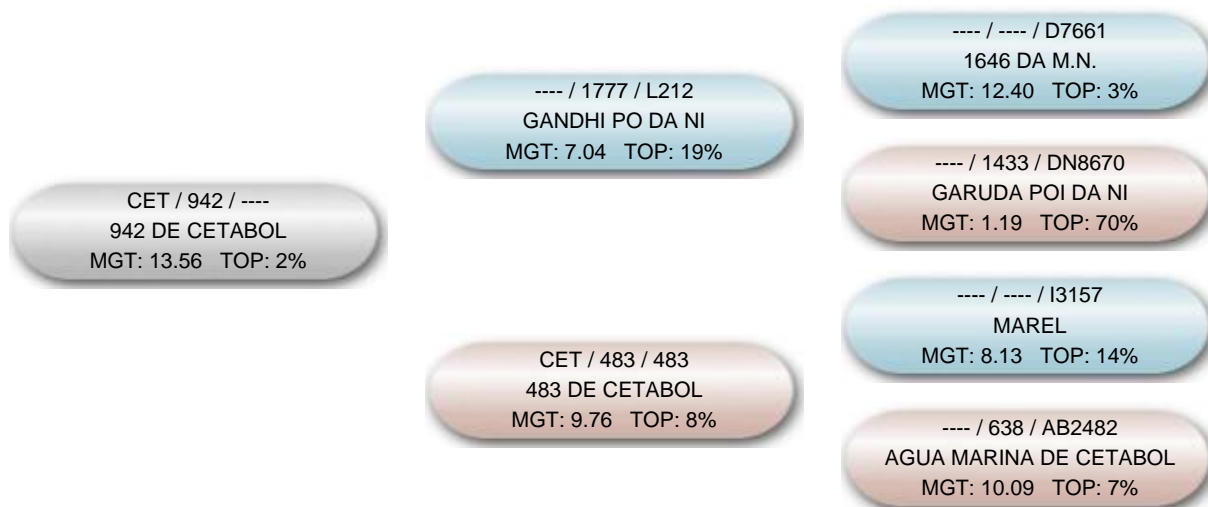

Nome do animal			Proprietário: 507 - Fazenda Cetabol / Cetabol - Jica							
942 DE CETABOL			Criador: 507 - Fazenda Cetabol / Cetabol - Jica							
Série	RGN	RGD	Raça		Categoria		Variedade			
CET	942		Nelore		PO		Padrão			
Central					Reprodução Programada					
Sexo		Situação		Dt. Nasc.		MGT	TOP			
Femea		Ativo		25/02/2006		13.56 @30	@ 2%			
MP120	DP365	DP450	DPE365	DPE450	DIPP	DPG	DPN	DP120		
0.96	19.33	7.99	0.90	0.88	-0.68	-0.69	1.03	2.29		
@ 27	@ 40	@ 30	@ 26	@ 27	@ 23	@ 38	@ 32	@ 26		
@ 35%	@ 0.5%	@ 25%	@ 0.5%	@ 2%	@ 13%	@ 8%	@ 90%	@ 35%		
MTP120	DP210	MTP210	MP210	DPAV	D3P	DPAC	DACAB	DAOL		
2.11	4.55	3.19	0.91	29.27	50.60	4.29				
@ 27	@ 27	@ 27	@ 27	@ 20	@ 16	@ 20				
@ 30%	@ 25%	@ 30%	@ 45%	@ 90%	@ 19%	@ 10%				
DSTAY	DED	DPD	DMD	DES	DPS	DMS	DALT			
60.10										
@ 23										
@ 2%										
@: Acurácia @: TOP										
NF120	NR120	NF450	NR450	NFUS	NF3P	NFSTAY	NFSAMD	NFSAMS	NN120	NRN120
4	1	3	1	0	0	0	0	0	1	1

Genealogia

DEPs Gráficas

-  Diamante - TOP 1%
-  Esmeralda - TOP 5%
-  Rubi - TOP 10%
-  Safira - TOP 20%
-  Topázio Imperial - TOP 30%
-  TOP maiores 30%