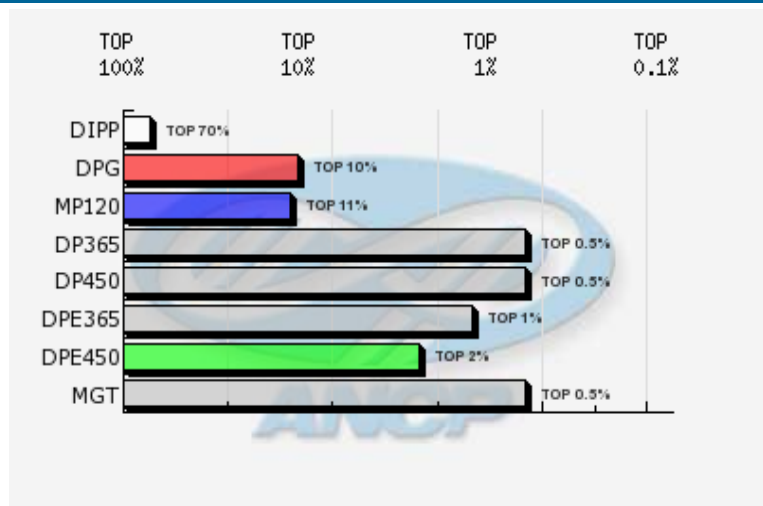

Nome do animal 867 DE CETABOL			Proprietário: 507 - Fazenda Cetabol / Cetabol - Jica Criador: 507 - Fazenda Cetabol / Cetabol - Jica							
Série CET	RGN 867	RGD	Raça Nelore	Categoria PO	Variedade Padrão					
Central			Reprodução Programada							
Sexo Femea	Situação Ativo		Dt. Nasc. 09/08/2005	MGT 16.50 @27	TOP @ 0.5%					
MP120 2.02 @ 23 ® 11%	DP365 18.44 @ 35 ® 0.5%	DP450 21.28 @ 35 ® 0.5%	DPE365 0.78 @ 21 ® 1%	DPE450 0.88 @ 21 ® 2%	DIPP -0.16 @ 16 ® 70%	DPG -0.56 @ 28 ® 10%	DPN 0.49 @ 30 ® 50%	DP120 3.57 @ 29 ® 17%		
MTP120 3.81 @ 25 ® 9%	DP210 6.98 @ 29 ® 7%	MTP210 6.47 @ 24 ® 4%	MP210 2.98 @ 22 ® 7%	DPAV 22.88 @ 15 ® 80%	D3P 48.85 @ 5 ® 60%	DPAC 2.01 @ 19 ® 40%	DACAB	DAOL		
DSTAY 62.20 @ 17 ® 0.5%	DED	DPD	DMD	DES	DPS	DMS	DALT			
@: Acurácia ®: TOP										
NF120 3	NR120 1	NF450 3	NR450 1	NFUS 0	NF3P 0	NFSTAY 0	NFSAMD 0	NFSAMS 0	NN120 0	NRN120 0

Genealogia

DEPs Gráficas

- Diamante - TOP 1%
- Esmeralda - TOP 5%
- Rubi - TOP 10%
- Safira - TOP 20%
- Topázio Imperial - TOP 30%
- TOP maiores 30%