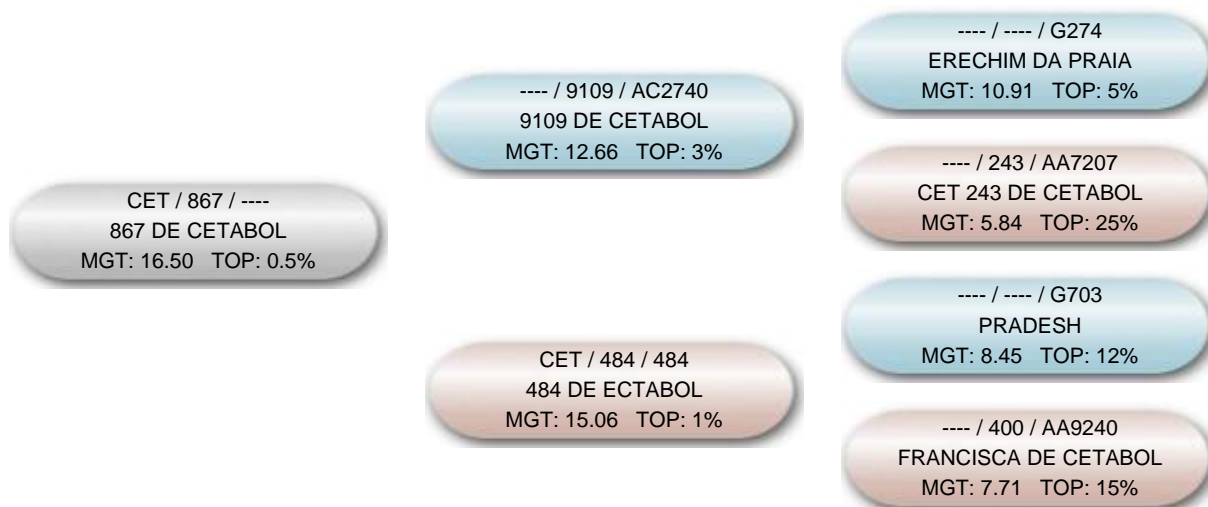

Nome do animal 867 DE CETABOL			Proprietário: 507 - Fazenda Cetabol / Cetabol - Jica Criador: 507 - Fazenda Cetabol / Cetabol - Jica							
Série CET	RGN 867	RGD	Raça Nelore	Categoria PO	Variedade Padrão					
Central			Reprodução Programada							
Sexo Femea	Situação Ativo		Dt. Nasc. 09/08/2005	MGT 16.50 @27	TOP @ 0.5%					
MP120 2.02 @ 23 ® 11%	DP365 18.44 @ 35 ® 0.5%	DP450 21.28 @ 35 ® 0.5%	DPE365 0.78 @ 21 ® 1%	DPE450 0.88 @ 21 ® 2%	DIPP -0.16 @ 16 ® 70%	DPG -0.56 @ 28 ® 10%	DPN 0.49 @ 30 ® 50%	DP120 3.57 @ 29 ® 17%		
MTP120 3.81 @ 25 ® 9%	DP210 6.98 @ 29 ® 7%	MTP210 6.47 @ 24 ® 4%	MP210 2.98 @ 22 ® 7%	DPAV 22.88 @ 15 ® 80%	D3P 48.85 @ 5 ® 60%	DPAC 2.01 @ 19 ® 40%	DACAB	DAOL		
DSTAY 62.20 @ 17 ® 0.5%	DED	DPD	DMD	DES	DPS	DMS	DALT			
@: Acurácia ®: TOP										
NF120 3	NR120 1	NF450 3	NR450 1	NFUS 0	NF3P 0	NFSTAY 0	NFSAMD 0	NFSAMS 0	NN120 0	NRN120 0

Genealogia

DEPs Gráficas

- Diamante - TOP 1%
- Esmeralda - TOP 5%
- Rubi - TOP 10%
- Safira - TOP 20%
- Topázio Imperial - TOP 30%
- TOP maiores 30%