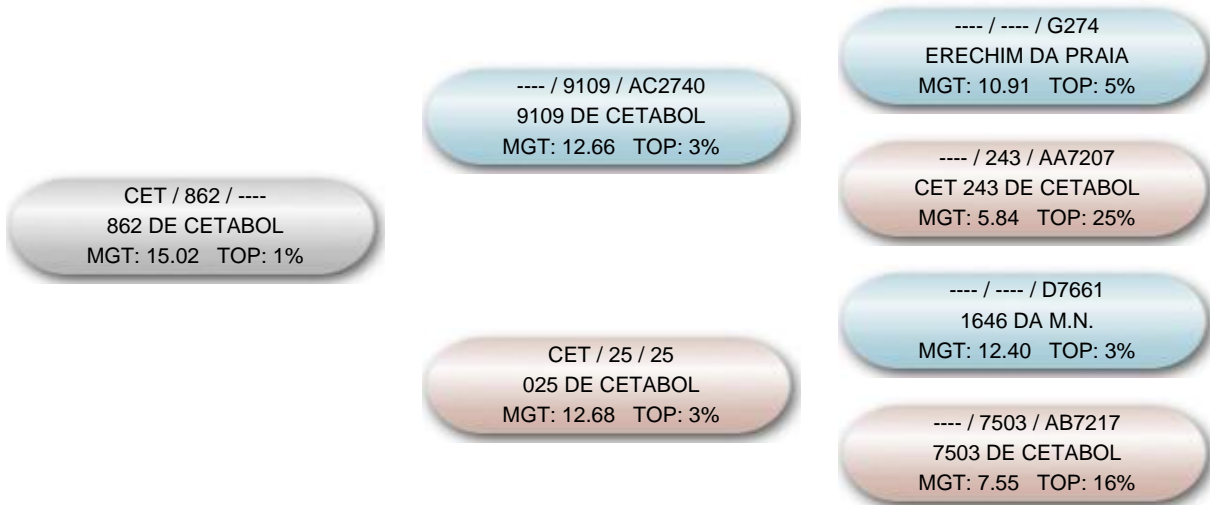

Nome do animal 862 DE CETABOL			Proprietário: 507 - Fazenda Cetabol / Cetabol - Jica Criador: 507 - Fazenda Cetabol / Cetabol - Jica							
Série CET	RGN 862	RGD	Raça Nelore	Categoria PO	Variedade Padrão					
Central				Reprodução Programada						
Sexo Femea		Situação Ativo		Dt. Nasc. 06/08/2005		MGT 15.02 @27	TOP @ 1%			
MP120 3.74 @ 24 ® 1%	DP365 15.71 @ 35 ® 2%	DP450 18.39 @ 35 ® 1%	DPE365 0.30 @ 20 ® 12%	DPE450 0.30 @ 20 ® 16%	DIPP -0.54 @ 18 ® 25%	DPG 0.98 @ 29 ® 80%	DPN 1.33 @ 30 ® 100%	DP120 3.75 @ 30 ® 15%		
MTP120 5.62 @ 26 ® 2%	DP210 6.24 @ 30 ® 11%	MTP210 6.85 @ 25 ® 3%	MP210 3.73 @ 23 ® 3%	DPAV 26.97 @ 16 ® 90%	D3P 49.70 @ 7 ® 35%	DPAC 3.38 @ 19 ® 18%	DACAB	DAOL		
DSTAY 63.05 @ 17 ® 0.5%	DED	DPD	DMD	DES	DPS	DMS	DALT			
@: Acurácia ®: TOP										
NF120 3	NR120 1	NF450 2	NR450 1	NFUS 0	NF3P 0	NFSTAY 0	NFSAMD 0	NFSAMS 0	NN120 1	NRN120 1

Genealogia

DEPs Gráficas

- Diamante - TOP 1%
- Esmeralda - TOP 5%
- Rubi - TOP 10%
- Safira - TOP 20%
- Topázio Imperial - TOP 30%
- TOP maiores 30%