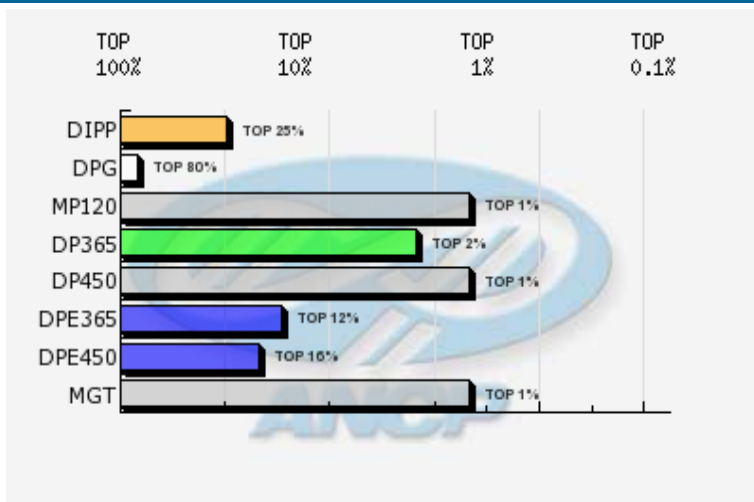

Nome do animal 862 DE CETABOL			Proprietário: 507 - Fazenda Cetabol / Cetabol - Jica Criador: 507 - Fazenda Cetabol / Cetabol - Jica							
Série CET	RGN 862	RGD	Raça Nelore	Categoria PO	Variedade Padrão					
Central				Reprodução Programada						
Sexo Femea		Situação Ativo		Dt. Nasc. 06/08/2005		MGT 15.02 @27	TOP @ 1%			
MP120 3.74 @ 24 ® 1%	DP365 15.71 @ 35 ® 2%	DP450 18.39 @ 35 ® 1%	DPE365 0.30 @ 20 ® 12%	DPE450 0.30 @ 20 ® 16%	DIPP -0.54 @ 18 ® 25%	DPG 0.98 @ 29 ® 80%	DPN 1.33 @ 30 ® 100%	DP120 3.75 @ 30 ® 15%		
MTP120 5.62 @ 26 ® 2%	DP210 6.24 @ 30 ® 11%	MTP210 6.85 @ 25 ® 3%	MP210 3.73 @ 23 ® 3%	DPAV 26.97 @ 16 ® 90%	D3P 49.70 @ 7 ® 35%	DPAC 3.38 @ 19 ® 18%	DACAB	DAOL		
DSTAY 63.05 @ 17 ® 0.5%	DED	DPD	DMD	DES	DPS	DMS	DALT			
@: Acurácia ®: TOP										
NF120 3	NR120 1	NF450 2	NR450 1	NFUS 0	NF3P 0	NFSTAY 0	NFSAMD 0	NFSAMS 0	NN120 1	NRN120 1

Genealogia

DEPs Gráficas

- Diamante - TOP 1%
- Esmeralda - TOP 5%
- Rubi - TOP 10%
- Safira - TOP 20%
- Topázio Imperial - TOP 30%
- TOP maiores 30%