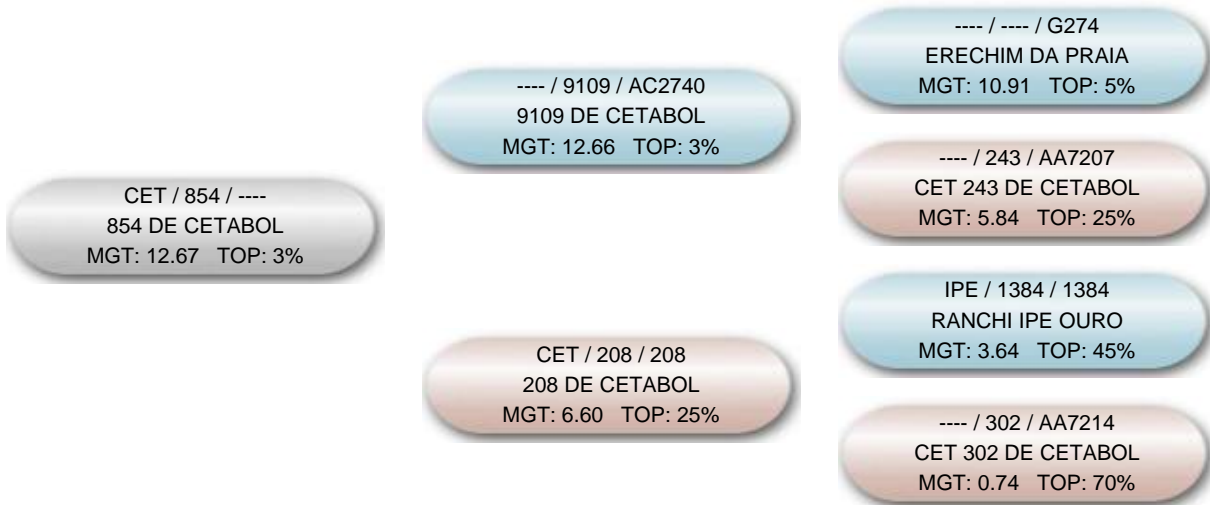

Nome do animal 854 DE CETABOL			Proprietário: 507 - Fazenda Cetabol / Cetabol - Jica Criador: 507 - Fazenda Cetabol / Cetabol - Jica							
Série CET	RGN 854	RGD	Raça Nelore	Categoria PO	Variedade Padrão					
Central				Reprodução Programada						
Sexo Femea		Situação Ativo		Dt. Nasc. 31/07/2005		MGT 12.67 @26	TOP @ 3%			
MP120 3.08 @ 23 @ 3%	DP365 14.77 @ 35 @ 3%	DP450 15.67 @ 34 @ 3%	DPE365 0.29 @ 20 @ 12%	DPE450 0.22 @ 20 @ 20%	DIPP 0.07 @ 16 @ 90%	DPG -1.17 @ 24 @ 4%	DPN 0.28 @ 29 @ 35%	DP120 4.28 @ 29 @ 10%		
MTP120 5.22 @ 25 @ 3%	DP210 7.15 @ 30 @ 7%	MTP210 7.18 @ 25 @ 3%	MP210 3.60 @ 23 @ 4%	DPAV 24.43 @ 14 @ 80%	D3P 48.25 @ 6 @ 70%	DPAC 0.51 @ 18 @ 70%	DACAB	DAOL		
DSTAY 59.90 @ 16 @ 3%	DED	DPD	DMD	DES	DPS	DMS	DALT			
@: Acurácia @: TOP										
NF120 3	NR120 1	NF450 2	NR450 1	NFUS 0	NF3P 0	NFSTAY 0	NFSAMD 0	NFSAMS 0	NN120 1	NRN120 1

Genealogia

DEPs Gráficas

- Diamante - TOP 1%
- Esmeralda - TOP 5%
- Rubi - TOP 10%
- Safira - TOP 20%
- Topázio Imperial - TOP 30%
- TOP maiores 30%