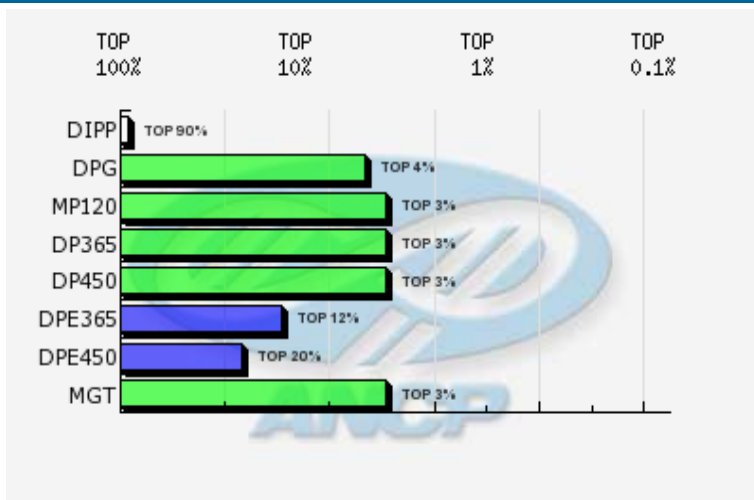

Nome do animal 854 DE CETABOL			Proprietário: 507 - Fazenda Cetabol / Cetabol - Jica Criador: 507 - Fazenda Cetabol / Cetabol - Jica							
Série CET	RGN 854	RGD	Raça Nelore	Categoria PO	Variedade Padrão					
Central				Reprodução Programada						
Sexo Femea		Situação Ativo		Dt. Nasc. 31/07/2005		MGT 12.67 @26	TOP @ 3%			
MP120 3.08 @ 23 @ 3%	DP365 14.77 @ 35 @ 3%	DP450 15.67 @ 34 @ 3%	DPE365 0.29 @ 20 @ 12%	DPE450 0.22 @ 20 @ 20%	DIPP 0.07 @ 16 @ 90%	DPG -1.17 @ 24 @ 4%	DPN 0.28 @ 29 @ 35%	DP120 4.28 @ 29 @ 10%		
MTP120 5.22 @ 25 @ 3%	DP210 7.15 @ 30 @ 7%	MTP210 7.18 @ 25 @ 3%	MP210 3.60 @ 23 @ 4%	DPAV 24.43 @ 14 @ 80%	D3P 48.25 @ 6 @ 70%	DPAC 0.51 @ 18 @ 70%	DACAB	DAOL		
DSTAY 59.90 @ 16 @ 3%	DED	DPD	DMD	DES	DPS	DMS	DALT			
@: Acurácia @: TOP										
NF120 3	NR120 1	NF450 2	NR450 1	NFUS 0	NF3P 0	NFSTAY 0	NFSAMD 0	NFSAMS 0	NN120 1	NRN120 1

Genealogia

DEPs Gráficas

- Diamante - TOP 1%
- Esmeralda - TOP 5%
- Rubi - TOP 10%
- Safira - TOP 20%
- Topázio Imperial - TOP 30%
- TOP maiores 30%