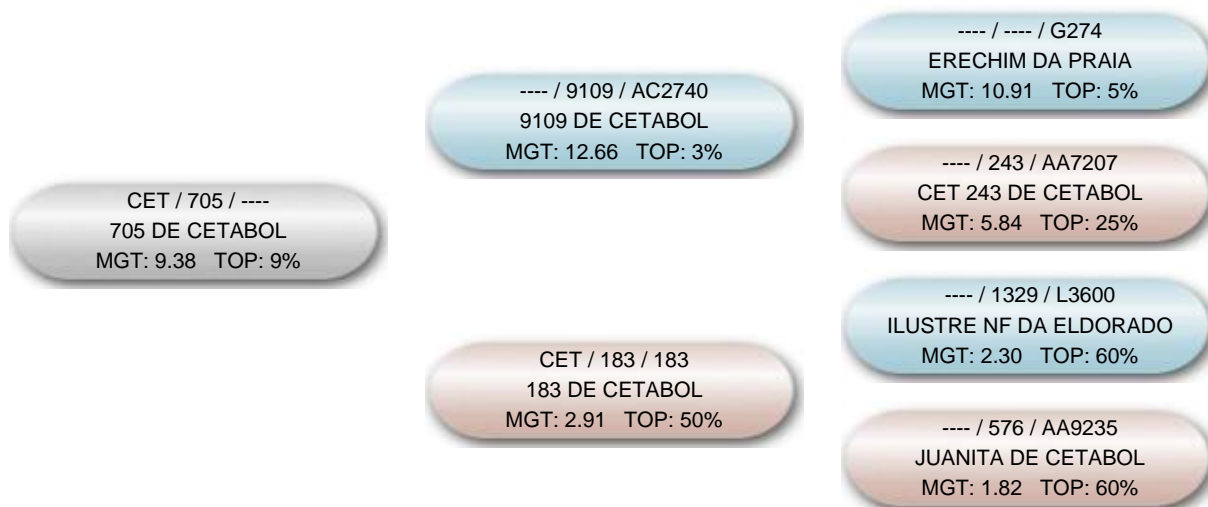

Nome do animal 705 DE CETABOL			Proprietário: 507 - Fazenda Cetabol / Cetabol - Jica Criador: 507 - Fazenda Cetabol / Cetabol - Jica							
Série CET	RGN 705	RGD	Raça Nelore	Categoria PO	Variedade Padrão					
Central			Reprodução Programada							
Sexo Femea	Situação Ativo		Dt. Nasc. 22/04/2004	MGT 9.38 @26	TOP @ 9%					
MP120 1.54 @ 23 ® 20%	DP365 11.25 @ 35 ® 9%	DP450 11.59 @ 34 ® 9%	DPE365 0.43 @ 21 ® 6%	DPE450 0.24 @ 22 ® 19%	DIPP -0.10 @ 17 ® 70%	DPG -0.01 @ 21 ® 30%	DPN 0.01 @ 30 ® 15%	DP120 3.04 @ 29 ® 25%		
MTP120 3.06 @ 25 ® 16%	DP210 5.61 @ 30 ® 15%	MTP210 4.78 @ 25 ® 12%	MP210 1.97 @ 23 ® 19%	DPAV 36.06 @ 24 ® 100%	D3P 48.55 @ 7 ® 60%	DPAC -0.28 @ 18 ® 90%	DACAB	DAOL		
DSTAY 58.80 @ 18 ® 4%	DED	DPD	DMD	DES	DPS	DMS	DALT			
@: Acurácia ®: TOP										
NF120 4	NR120 1	NF450 3	NR450 1	NFUS 0	NF3P 0	NFSTAY 0	NFSAMD 0	NFSAMS 0	NN120 0	NRN120 0

Genealogia

DEPs Gráficas

-  Diamante - TOP 1%
-  Esmeralda - TOP 5%
-  Rubi - TOP 10%
-  Safira - TOP 20%
-  Topázio Imperial - TOP 30%
-  TOP maiores 30%