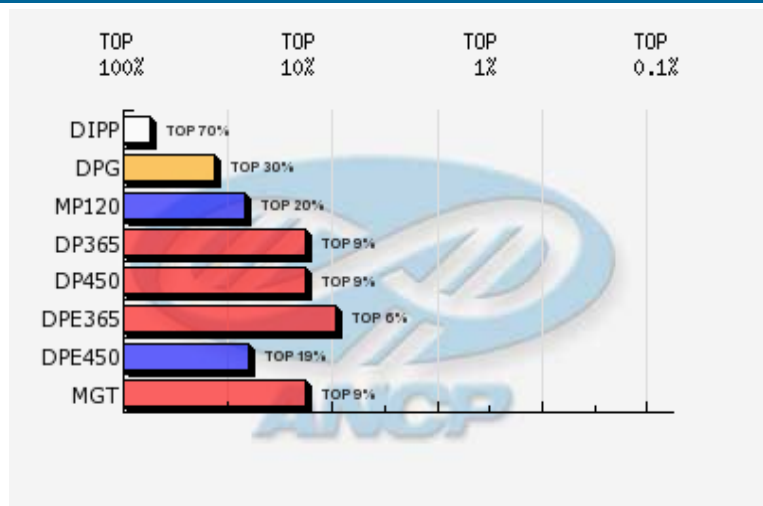

Nome do animal 705 DE CETABOL			Proprietário: 507 - Fazenda Cetabol / Cetabol - Jica Criador: 507 - Fazenda Cetabol / Cetabol - Jica							
Série CET	RGN 705	RGD	Raça Nelore	Categoria PO	Variedade Padrão					
Central			Reprodução Programada							
Sexo Femea	Situação Ativo		Dt. Nasc. 22/04/2004	MGT 9.38 @26	TOP @ 9%					
MP120 1.54 @ 23 ® 20%	DP365 11.25 @ 35 ® 9%	DP450 11.59 @ 34 ® 9%	DPE365 0.43 @ 21 ® 6%	DPE450 0.24 @ 22 ® 19%	DIPP -0.10 @ 17 ® 70%	DPG -0.01 @ 21 ® 30%	DPN 0.01 @ 30 ® 15%	DP120 3.04 @ 29 ® 25%		
MTP120 3.06 @ 25 ® 16%	DP210 5.61 @ 30 ® 15%	MTP210 4.78 @ 25 ® 12%	MP210 1.97 @ 23 ® 19%	DPAV 36.06 @ 24 ® 100%	D3P 48.55 @ 7 ® 60%	DPAC -0.28 @ 18 ® 90%	DACAB	DAOL		
DSTAY 58.80 @ 18 ® 4%	DED	DPD	DMD	DES	DPS	DMS	DALT			
@: Acurácia ®: TOP										
NF120 4	NR120 1	NF450 3	NR450 1	NFUS 0	NF3P 0	NFSTAY 0	NFSAMD 0	NFSAMS 0	NN120 0	NRN120 0

Genealogia

DEPs Gráficas

-  Diamante - TOP 1%
-  Esmeralda - TOP 5%
-  Rubi - TOP 10%
-  Safira - TOP 20%
-  Topázio Imperial - TOP 30%
-  TOP maiores 30%