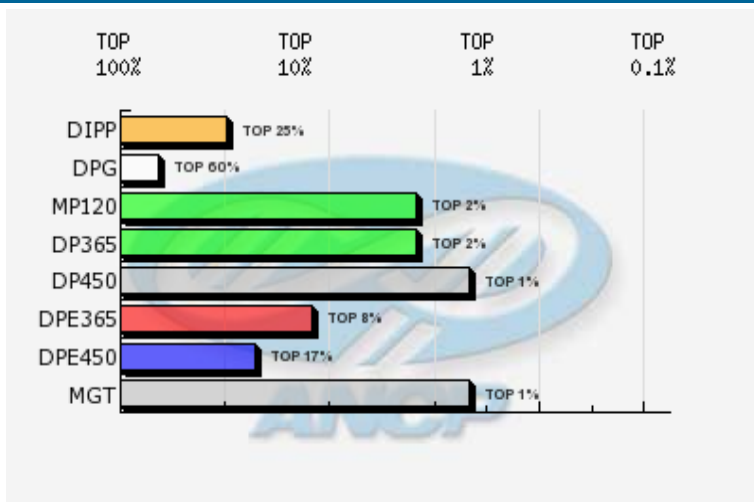

Nome do animal 580 DE CETABOL			Proprietário: 507 - Fazenda Cetabol / Cetabol - Jica Criador: 507 - Fazenda Cetabol / Cetabol - Jica							
Série CET	RGN 580	RGD 580	Raça Nelore	Categoria PO	Variedade Padrão					
Central			Reprodução Programada							
Sexo Femea	Situação Ativo		Dt. Nasc. 03/08/2003	MGT 15.05 @30	TOP @ 1%					
MP120 3.13 @ 24 ® 2%	DP365 16.24 @ 40 ® 2%	DP450 19.04 @ 40 ® 1%	DPE365 0.38 @ 26 ® 8%	DPE450 0.28 @ 25 ® 17%	DIPP -0.53 @ 18 ® 25%	DPG 0.53 @ 29 ® 60%	DPN 0.93 @ 32 ® 80%	DP120 2.33 @ 27 ® 35%		
MTP120 4.30 @ 25 ® 6%	DP210 4.49 @ 28 ® 25%	MTP210 5.48 @ 26 ® 8%	MP210 3.23 @ 25 ® 6%	DPAV 26.35 @ 23 ® 90%	D3P 49.70 @ 7 ® 35%	DPAC 2.85 @ 21 ® 25%	DACAB	DAOL		
DSTAY 63.40 @ 18 ® 0.5%	DED	DPD	DMD	DES	DPS	DMS	DALT			
@: Acurácia ®: TOP										
NF120 3	NR120 1	NF450 3	NR450 1	NFUS 0	NF3P 0	NFSTAY 1	NFSAMD 0	NFSAMS 0	NN120 3	NRN120 1

Genealogia

DEPs Gráficas

-  Diamante - TOP 1%
-  Esmeralda - TOP 5%
-  Rubi - TOP 10%
-  Safira - TOP 20%
-  Topázio Imperial - TOP 30%
-  TOP maiores 30%