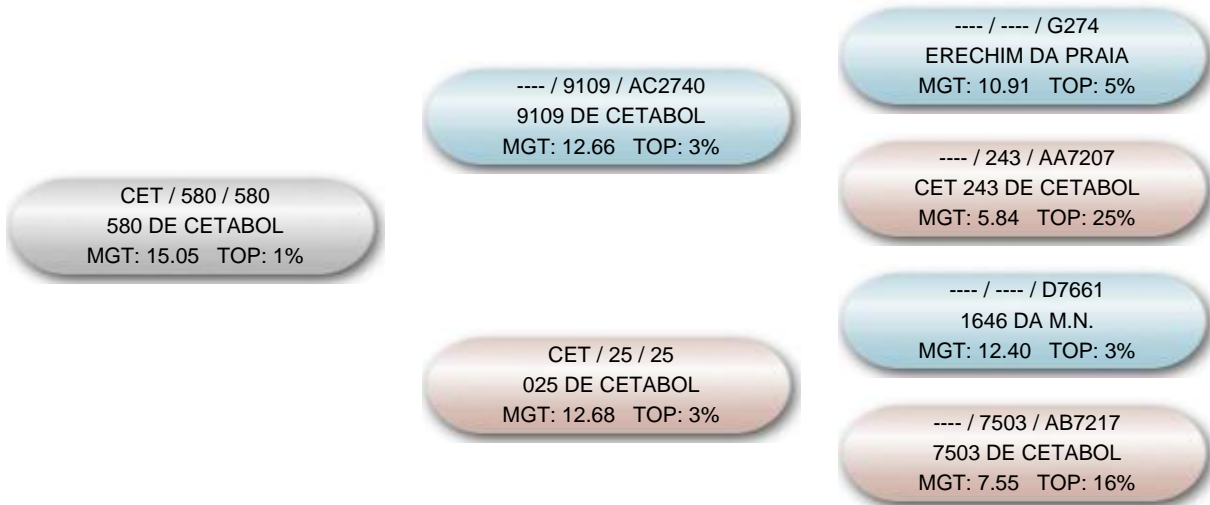

Nome do animal 580 DE CETABOL			Proprietário: 507 - Fazenda Cetabol / Cetabol - Jica Criador: 507 - Fazenda Cetabol / Cetabol - Jica							
Série CET	RGN 580	RGD 580	Raça Nelore	Categoria PO	Variedade Padrão					
Central			Reprodução Programada							
Sexo Femea	Situação Ativo		Dt. Nasc. 03/08/2003	MGT 15.05 @30	TOP @ 1%					
MP120 3.13 @ 24 ® 2%	DP365 16.24 @ 40 ® 2%	DP450 19.04 @ 40 ® 1%	DPE365 0.38 @ 26 ® 8%	DPE450 0.28 @ 25 ® 17%	DIPP -0.53 @ 18 ® 25%	DPG 0.53 @ 29 ® 60%	DPN 0.93 @ 32 ® 80%	DP120 2.33 @ 27 ® 35%		
MTP120 4.30 @ 25 ® 6%	DP210 4.49 @ 28 ® 25%	MTP210 5.48 @ 26 ® 8%	MP210 3.23 @ 25 ® 6%	DPAV 26.35 @ 23 ® 90%	D3P 49.70 @ 7 ® 35%	DPAC 2.85 @ 21 ® 25%	DACAB	DAOL		
DSTAY 63.40 @ 18 ® 0.5%	DED	DPD	DMD	DES	DPS	DMS	DALT			
@: Acurácia ®: TOP										
NF120 3	NR120 1	NF450 3	NR450 1	NFUS 0	NF3P 0	NFSTAY 1	NFSAMD 0	NFSAMS 0	NN120 3	NRN120 1

Genealogia

DEPs Gráficas

-  Diamante - TOP 1%
-  Esmeralda - TOP 5%
-  Rubi - TOP 10%
-  Safira - TOP 20%
-  Topázio Imperial - TOP 30%
-  TOP maiores 30%