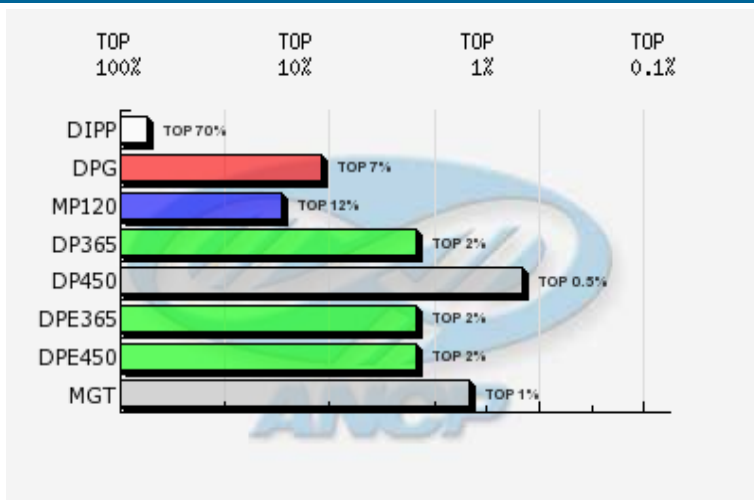

Nome do animal 484 DE ECTABOL			Proprietário: 507 - Fazenda Cetabol / Cetabol - Jica Criador: 507 - Fazenda Cetabol / Cetabol - Jica							
Série CET	RGN 484	RGD 484	Raça Nelore	Categoria PO	Variedade Padrão					
Central				Reprodução Programada						
Sexo Femea		Situação Ativo		Dt. Nasc. 23/08/2002		MGT 15.06 @29	TOP @ 1%			
MP120 1.96 @ 29 ® 12%	DP365 16.20 @ 32 ® 2%	DP450 19.29 @ 32 ® 0.5%	DPE365 0.65 @ 25 ® 2%	DPE450 0.91 @ 26 ® 2%	DIPP -0.15 @ 21 ® 70%	DPG -0.81 @ 38 ® 7%	DPN 0.55 @ 27 ® 60%	DP120 2.30 @ 27 ® 35%		
MTP120 3.11 @ 28 ® 16%	DP210 5.16 @ 28 ® 18%	MTP210 5.98 @ 28 ® 6%	MP210 3.40 @ 28 ® 5%	DPAV 31.00 @ 25 ® 100%	D3P 49.05 @ 10 ® 50%	DPAC 4.37 @ 23 ® 9%	DACAB	DAOL		
DSTAY 59.65 @ 22 ® 3%	DED	DPD	DMD	DES	DPS	DMS	DALT			
@: Acurácia ®: TOP										
NF120 5	NR120 1	NF450 5	NR450 1	NFUS 0	NF3P 0	NFSTAY 1	NFSAMD 0	NFSAMS 0	NN120 5	NRN120 1

Genealogia

DEPs Gráficas

- Diamante - TOP 1%
- Esmeralda - TOP 5%
- Rubi - TOP 10%
- Safira - TOP 20%
- Topázio Imperial - TOP 30%
- TOP maiores 30%