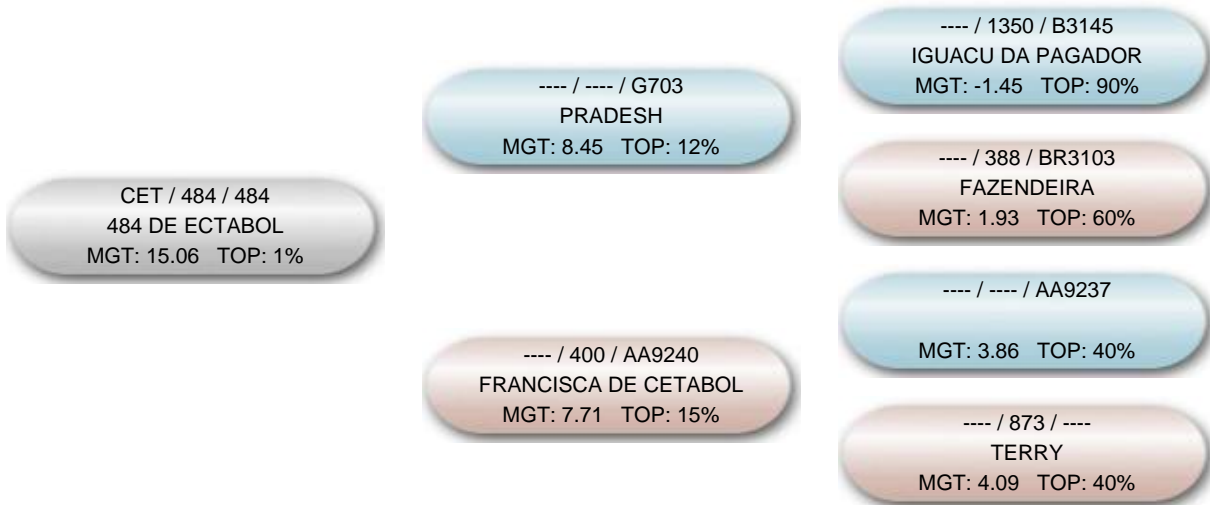

Nome do animal 484 DE ECTABOL			Proprietário: 507 - Fazenda Cetabol / Cetabol - Jica Criador: 507 - Fazenda Cetabol / Cetabol - Jica							
Série CET	RGN 484	RGD 484	Raça Nelore	Categoria PO	Variedade Padrão					
Central				Reprodução Programada						
Sexo Femea		Situação Ativo		Dt. Nasc. 23/08/2002		MGT 15.06 @29	TOP @ 1%			
MP120 1.96 @ 29 ® 12%	DP365 16.20 @ 32 ® 2%	DP450 19.29 @ 32 ® 0.5%	DPE365 0.65 @ 25 ® 2%	DPE450 0.91 @ 26 ® 2%	DIPP -0.15 @ 21 ® 70%	DPG -0.81 @ 38 ® 7%	DPN 0.55 @ 27 ® 60%	DP120 2.30 @ 27 ® 35%		
MTP120 3.11 @ 28 ® 16%	DP210 5.16 @ 28 ® 18%	MTP210 5.98 @ 28 ® 6%	MP210 3.40 @ 28 ® 5%	DPAV 31.00 @ 25 ® 100%	D3P 49.05 @ 10 ® 50%	DPAC 4.37 @ 23 ® 9%	DACAB	DAOL		
DSTAY 59.65 @ 22 ® 3%	DED	DPD	DMD	DES	DPS	DMS	DALT			
@: Acurácia ®: TOP										
NF120 5	NR120 1	NF450 5	NR450 1	NFUS 0	NF3P 0	NFSTAY 1	NFSAMD 0	NFSAMS 0	NN120 5	NRN120 1

Genealogia

DEPs Gráficas

- Diamante - TOP 1%
- Esmeralda - TOP 5%
- Rubi - TOP 10%
- Safira - TOP 20%
- Topázio Imperial - TOP 30%
- TOP maiores 30%