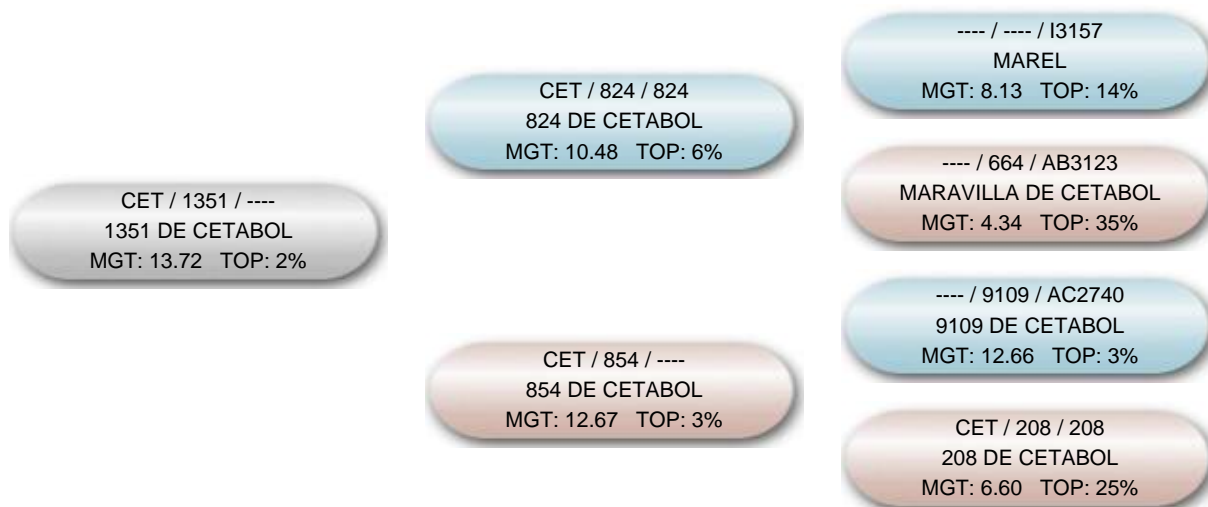

Nome do animal 1351 DE CETABOL			Proprietário: 507 - Fazenda Cetabol / Cetabol - Jica Criador: 507 - Fazenda Cetabol / Cetabol - Jica							
Série CET	RGN 1351	RGD	Raça Nelore	Categoria PO	Variedade Padrão					
Central				Reprodução Programada						
Sexo Femea		Situação Ativo		Dt. Nasc. 20/08/2008		MGT 13.72 @21	TOP @ 2%			
MP120 1.94 @ 15 @ 12%	DP365 17.96 @ 31 @ 0.5%	DP450 19.42 @ 31 @ 0.5%	DPE365 0.44 @ 15 @ 6%	DPE450 0.34 @ 16 @ 14%	DIPP 0.10 @ 13 @ 90%	DPG -0.19 @ 17 @ 25%	DPN 0.46 @ 25 @ 45%	DP120 5.05 @ 25 @ 5%		
MTP120 4.47 @ 18 @ 5%	DP210 10.92 @ 26 @ 0.5%	MTP210 6.55 @ 19 @ 4%	MP210 1.09 @ 15 @ 40%	DPAV 17.89 @ 8 @ 60%	D3P 50.45 @ 5 @ 20%	DPAC 0.79 @ 9 @ 70%	DACAB	DAOL		
DSTAY 58.10 @ 9 @ 6%	DED	DPD	DMD	DES	DPS	DMS	DALT			
@: Acurácia @: TOP										
NF120 1	NR120 1	NF450 0	NR450 0	NFUS 0	NF3P 0	NFSTAY 0	NFSAMD 0	NFSAMS 0	NN120 0	NRN120 0

Genealogia

DEPs Gráficas

- Diamante - TOP 1%
- Esmeralda - TOP 5%
- Rubi - TOP 10%
- Safira - TOP 20%
- Topázio Imperial - TOP 30%
- TOP maiores 30%