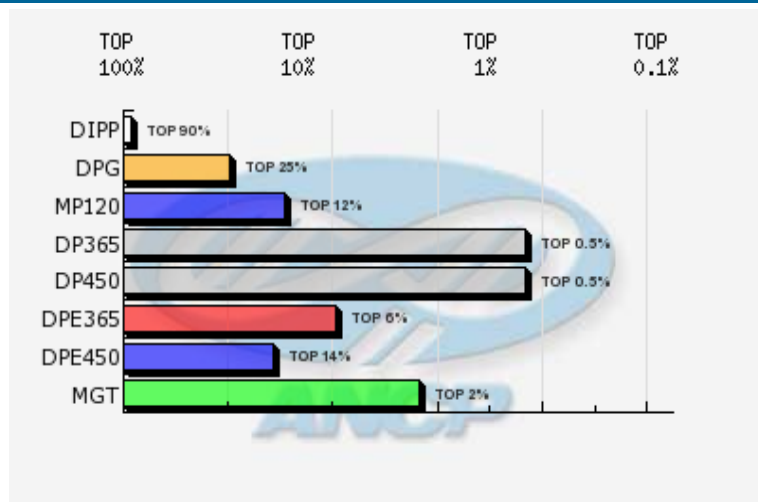

Nome do animal 1351 DE CETABOL			Proprietário: 507 - Fazenda Cetabol / Cetabol - Jica Criador: 507 - Fazenda Cetabol / Cetabol - Jica							
Série CET	RGN 1351	RGD	Raça Nelore	Categoria PO	Variedade Padrão					
Central				Reprodução Programada						
Sexo Femea		Situação Ativo		Dt. Nasc. 20/08/2008		MGT 13.72 @21	TOP @ 2%			
MP120 1.94 @ 15 @ 12%	DP365 17.96 @ 31 @ 0.5%	DP450 19.42 @ 31 @ 0.5%	DPE365 0.44 @ 15 @ 6%	DPE450 0.34 @ 16 @ 14%	DIPP 0.10 @ 13 @ 90%	DPG -0.19 @ 17 @ 25%	DPN 0.46 @ 25 @ 45%	DP120 5.05 @ 25 @ 5%		
MTP120 4.47 @ 18 @ 5%	DP210 10.92 @ 26 @ 0.5%	MTP210 6.55 @ 19 @ 4%	MP210 1.09 @ 15 @ 40%	DPAV 17.89 @ 8 @ 60%	D3P 50.45 @ 5 @ 20%	DPAC 0.79 @ 9 @ 70%	DACAB	DAOL		
DSTAY 58.10 @ 9 @ 6%	DED	DPD	DMD	DES	DPS	DMS	DALT			
@: Acurácia @: TOP										
NF120 1	NR120 1	NF450 0	NR450 0	NFUS 0	NF3P 0	NFSTAY 0	NFSAMD 0	NFSAMS 0	NN120 0	NRN120 0

Genealogia

DEPs Gráficas

- Diamante - TOP 1%
- Esmeralda - TOP 5%
- Rubi - TOP 10%
- Safira - TOP 20%
- Topázio Imperial - TOP 30%
- TOP maiores 30%