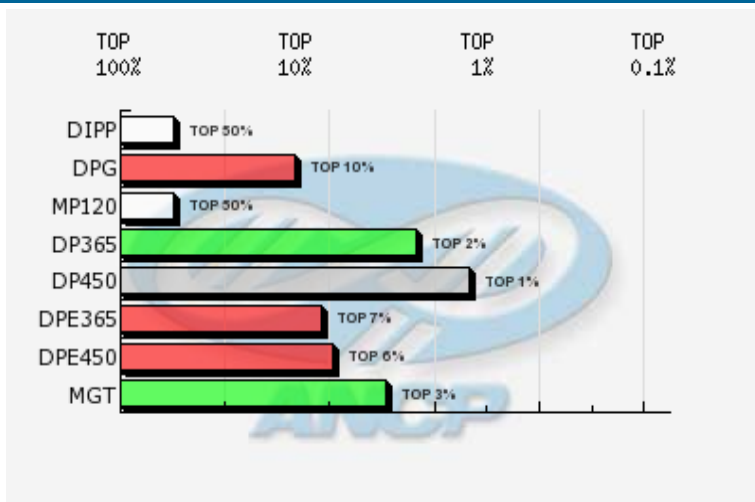

Nome do animal 1151 DE CETABOL			Proprietário: 507 - Fazenda Cetabol / Cetabol - Jica Criador: 507 - Fazenda Cetabol / Cetabol - Jica							
Série CET	RGN 1151	RGD	Raça Nelore	Categoria PO	Variedade Padrão					
Central				Reprodução Programada						
Sexo Femea	Situação Ativo		Dt. Nasc. 29/07/2007		MGT 12.60 @24	TOP @ 3%				
MP120 0.60 @ 18 ® 50%	DP365 15.66 @ 33 ® 2%	DP450 18.16 @ 33 ® 1%	DPE365 0.40 @ 16 ® 7%	DPE450 0.60 @ 17 ® 6%	DIPP -0.26 @ 17 ® 50%	DPG -0.61 @ 24 ® 10%	DPN 0.64 @ 21 ® 60%	DP120 3.71 @ 26 ® 16%		
MTP120 2.46 @ 21 ® 25%	DP210 6.77 @ 27 ® 8%	MTP210 4.19 @ 21 ® 16%	MP210 0.80 @ 18 ® 45%	DPAV 21.69 @ 12 ® 80%	D3P 50.45 @ 7 ® 20%	DPAC 2.77 @ 19 ® 25%	DACAB	DAOL		
DSTAY 58.00 @ 12 ® 6%	DED	DPD	DMD	DES	DPS	DMS	DALT			
@: Acurácia ®: TOP										
NF120 2	NR120 1	NF450 2	NR450 1	NFUS 0	NF3P 0	NFSTAY 0	NFSAMD 0	NFSAMS 0	NN120 0	NRN120 0

Genealogia

DEPs Gráficas

- Diamante - TOP 1%
- Esmeralda - TOP 5%
- Rubi - TOP 10%
- Safira - TOP 20%
- Topázio Imperial - TOP 30%
- TOP maiores 30%