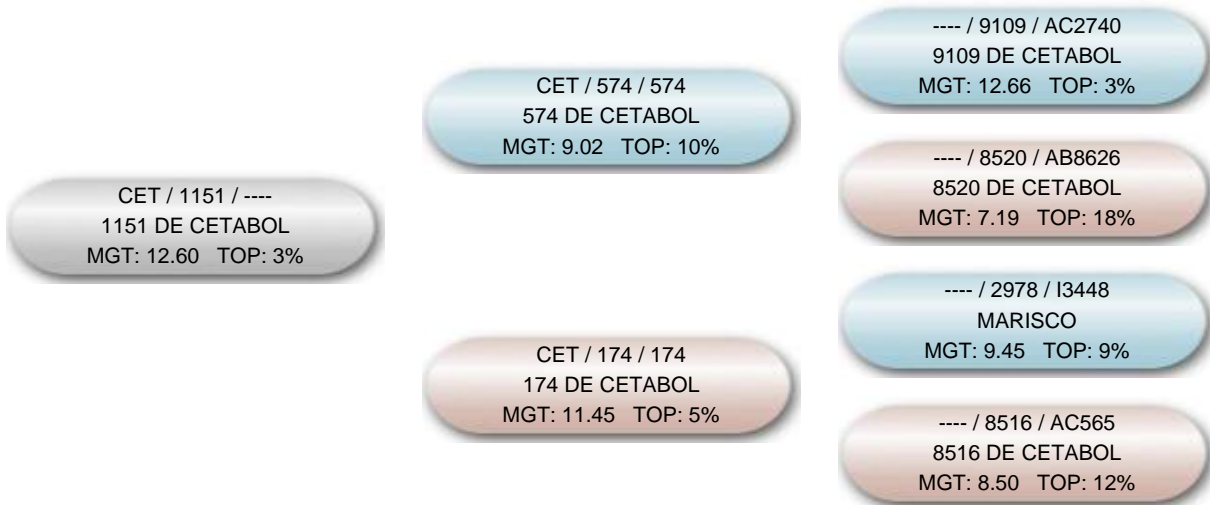

Nome do animal 1151 DE CETABOL			Proprietário: 507 - Fazenda Cetabol / Cetabol - Jica Criador: 507 - Fazenda Cetabol / Cetabol - Jica							
Série CET	RGN 1151	RGD	Raça Nelore	Categoria PO	Variedade Padrão					
Central				Reprodução Programada						
Sexo Femea	Situação Ativo		Dt. Nasc. 29/07/2007		MGT 12.60 @24	TOP @ 3%				
MP120 0.60 @ 18 ® 50%	DP365 15.66 @ 33 ® 2%	DP450 18.16 @ 33 ® 1%	DPE365 0.40 @ 16 ® 7%	DPE450 0.60 @ 17 ® 6%	DIPP -0.26 @ 17 ® 50%	DPG -0.61 @ 24 ® 10%	DPN 0.64 @ 21 ® 60%	DP120 3.71 @ 26 ® 16%		
MTP120 2.46 @ 21 ® 25%	DP210 6.77 @ 27 ® 8%	MTP210 4.19 @ 21 ® 16%	MP210 0.80 @ 18 ® 45%	DPAV 21.69 @ 12 ® 80%	D3P 50.45 @ 7 ® 20%	DPAC 2.77 @ 19 ® 25%	DACAB	DAOL		
DSTAY 58.00 @ 12 ® 6%	DED	DPD	DMD	DES	DPS	DMS	DALT			
@: Acurácia ®: TOP										
NF120 2	NR120 1	NF450 2	NR450 1	NFUS 0	NF3P 0	NFSTAY 0	NFSAMD 0	NFSAMS 0	NN120 0	NRN120 0

Genealogia

DEPs Gráficas

- Diamante - TOP 1%
- Esmeralda - TOP 5%
- Rubi - TOP 10%
- Safira - TOP 20%
- Topázio Imperial - TOP 30%
- TOP maiores 30%