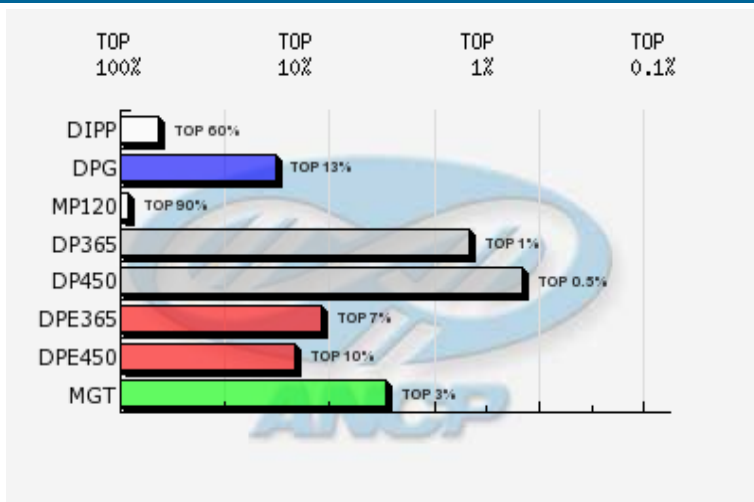

Nome do animal 1080 DE CETABOL			Proprietário: 507 - Fazenda Cetabol / Cetabol - Jica Criador: 507 - Fazenda Cetabol / Cetabol - Jica							
Série CET	RGN 1080	RGD	Raça Nelore	Categoria PO	Variedade Padrão					
Central				Reprodução Programada						
Sexo Femea	Situação Ativo		Dt. Nasc. 28/01/2007		MGT 12.19 @25	TOP @ 3%				
MP120 -0.65 @ 20 @ 90%	DP365 16.74 @ 34 @ 1%	DP450 20.92 @ 33 @ 0.5%	DPE365 0.40 @ 19 @ 7%	DPE450 0.44 @ 20 @ 10%	DIPP -0.22 @ 16 @ 60%	DPG -0.45 @ 26 @ 13%	DPN 0.20 @ 28 @ 30%	DP120 5.11 @ 28 @ 5%		
MTP120 1.91 @ 23 @ 35%	DP210 8.17 @ 29 @ 4%	MTP210 3.44 @ 23 @ 25%	MP210 -0.65 @ 20 @ 90%	DPAV 33.78 @ 11 @ 100%	D3P 50.05 @ 7 @ 30%	DPAC 5.55 @ 18 @ 4%	DACAB	DAOL		
DSTAY 59.55 @ 11 @ 3%	DED	DPD	DMD	DES	DPS	DMS	DALT			
@: Acurácia @: TOP										
NF120 2	NR120 1	NF450 1	NR450 1	NFUS 0	NF3P 0	NFSTAY 0	NFSAMD 0	NFSAMS 0	NN120 0	NRN120 0

Genealogia

DEPs Gráficas

- Diamante - TOP 1%
- Esmeralda - TOP 5%
- Rubi - TOP 10%
- Safira - TOP 20%
- Topázio Imperial - TOP 30%
- TOP maiores 30%