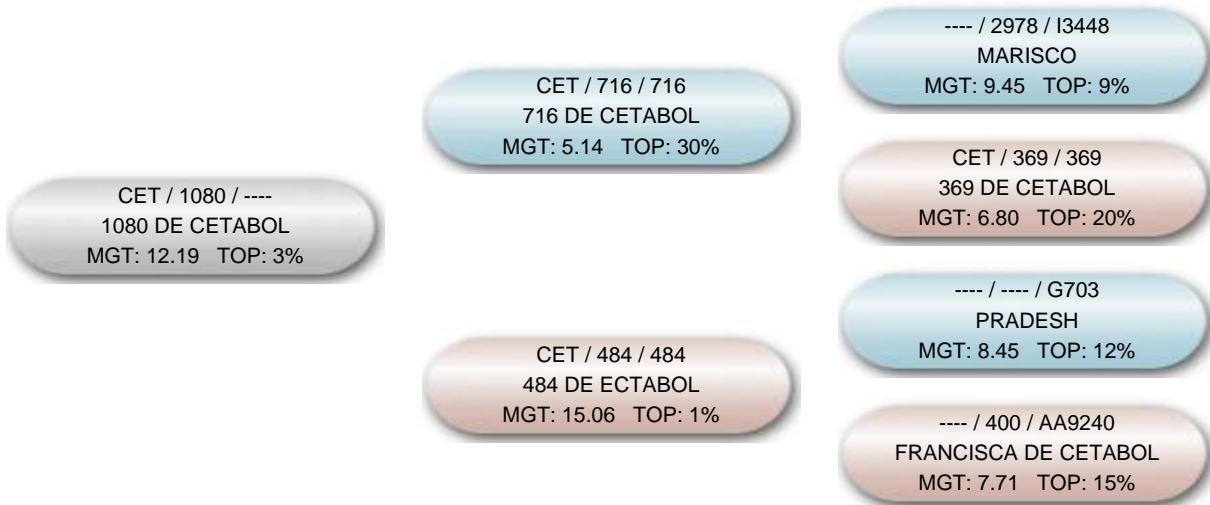

Nome do animal 1080 DE CETABOL			Proprietário: 507 - Fazenda Cetabol / Cetabol - Jica Criador: 507 - Fazenda Cetabol / Cetabol - Jica							
Série CET	RGN 1080	RGD	Raça Nelore	Categoria PO	Variedade Padrão					
Central				Reprodução Programada						
Sexo Femea	Situação Ativo		Dt. Nasc. 28/01/2007		MGT 12.19 @25	TOP @ 3%				
MP120 -0.65 @ 20 @ 90%	DP365 16.74 @ 34 @ 1%	DP450 20.92 @ 33 @ 0.5%	DPE365 0.40 @ 19 @ 7%	DPE450 0.44 @ 20 @ 10%	DIPP -0.22 @ 16 @ 60%	DPG -0.45 @ 26 @ 13%	DPN 0.20 @ 28 @ 30%	DP120 5.11 @ 28 @ 5%		
MTP120 1.91 @ 23 @ 35%	DP210 8.17 @ 29 @ 4%	MTP210 3.44 @ 23 @ 25%	MP210 -0.65 @ 20 @ 90%	DPAV 33.78 @ 11 @ 100%	D3P 50.05 @ 7 @ 30%	DPAC 5.55 @ 18 @ 4%	DACAB	DAOL		
DSTAY 59.55 @ 11 @ 3%	DED	DPD	DMD	DES	DPS	DMS	DALT			
@: Acurácia @: TOP										
NF120 2	NR120 1	NF450 1	NR450 1	NFUS 0	NF3P 0	NFSTAY 0	NFSAMD 0	NFSAMS 0	NN120 0	NRN120 0

Genealogia

DEPs Gráficas

- Diamante - TOP 1%
- Esmeralda - TOP 5%
- Rubi - TOP 10%
- Safira - TOP 20%
- Topázio Imperial - TOP 30%
- TOP maiores 30%