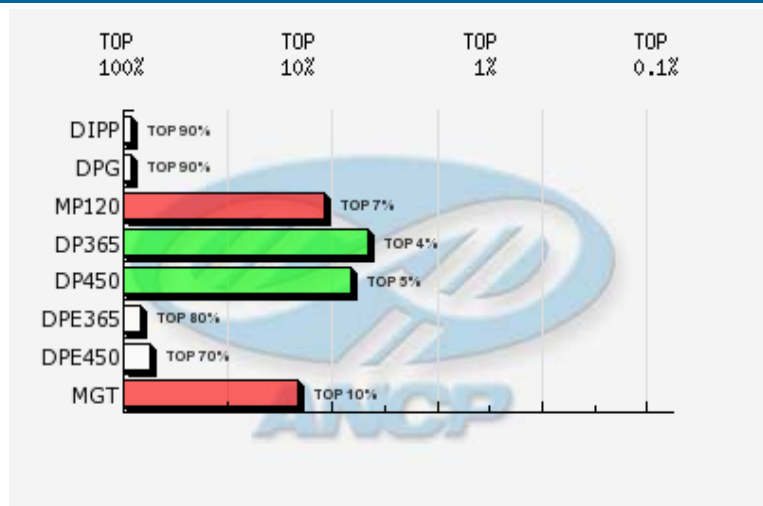

Nome do animal 1029 DE CETABOL			Proprietário: 507 - Fazenda Cetabol / Cetabol - Jica Criador: 507 - Fazenda Cetabol / Cetabol - Jica							
Série CET	RGN 1029	RGD	Raça Nelore	Categoria PO	Variedade Padrão					
Central			Reprodução Programada							
Sexo Femea	Situação Ativo		Dt. Nasc. 05/09/2006	MGT 9.04 @24	TOP @ 10%					
MP120 2.41 @ 19 ® 7%	DP365 13.81 @ 32 ® 4%	DP450 13.67 @ 33 ® 5%	DPE365 -0.18 @ 18 ® 80%	DPE450 -0.18 @ 20 ® 70%	DIPP 0.07 @ 15 ® 90%	DPG 1.12 @ 21 ® 90%	DPN 0.48 @ 26 ® 50%	DP120 6.10 @ 26 ® 2%		
MTP120 5.46 @ 21 ® 2%	DP210 7.87 @ 28 ® 4%	MTP210 7.19 @ 22 ® 3%	MP210 3.25 @ 19 ® 6%	DPAV 27.51 @ 11 ® 90%	D3P 49.95 @ 7 ® 30%	DPAC 0.89 @ 17 ® 60%	DACAB	DAOL		
DSTAY 56.65 @ 11 ® 11%	DED	DPD	DMD	DES	DPS	DMS	DALT			
@: Acurácia ®: TOP										
NF120 2	NR120 1	NF450 2	NR450 1	NFUS 0	NF3P 0	NFSTAY 0	NFSAMD 0	NFSAMS 0	NN120 1	NRN120 1

Genealogia

DEPs Gráficas

- Diamante - TOP 1%
- Esmeralda - TOP 5%
- Rubi - TOP 10%
- Safira - TOP 20%
- Topázio Imperial - TOP 30%
- TOP maiores 30%