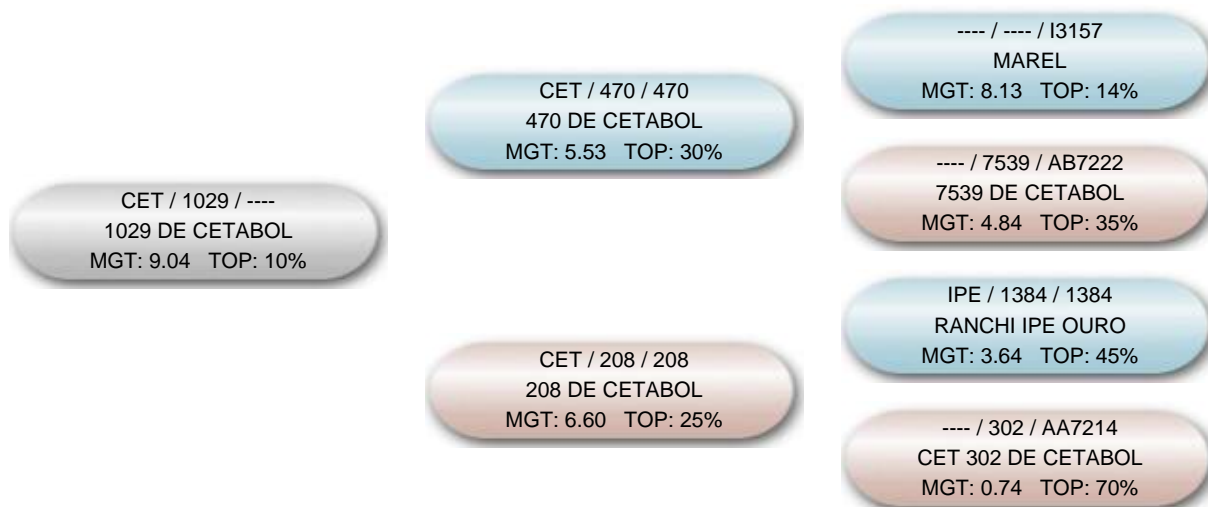

Nome do animal 1029 DE CETABOL			Proprietário: 507 - Fazenda Cetabol / Cetabol - Jica Criador: 507 - Fazenda Cetabol / Cetabol - Jica							
Série CET	RGN 1029	RGD	Raça Nelore	Categoria PO	Variedade Padrão					
Central			Reprodução Programada							
Sexo Femea	Situação Ativo		Dt. Nasc. 05/09/2006	MGT 9.04 @24	TOP @ 10%					
MP120 2.41 @ 19 ® 7%	DP365 13.81 @ 32 ® 4%	DP450 13.67 @ 33 ® 5%	DPE365 -0.18 @ 18 ® 80%	DPE450 -0.18 @ 20 ® 70%	DIPP 0.07 @ 15 ® 90%	DPG 1.12 @ 21 ® 90%	DPN 0.48 @ 26 ® 50%	DP120 6.10 @ 26 ® 2%		
MTP120 5.46 @ 21 ® 2%	DP210 7.87 @ 28 ® 4%	MTP210 7.19 @ 22 ® 3%	MP210 3.25 @ 19 ® 6%	DPAV 27.51 @ 11 ® 90%	D3P 49.95 @ 7 ® 30%	DPAC 0.89 @ 17 ® 60%	DACAB	DAOL		
DSTAY 56.65 @ 11 ® 11%	DED	DPD	DMD	DES	DPS	DMS	DALT			
@: Acurácia ®: TOP										
NF120 2	NR120 1	NF450 2	NR450 1	NFUS 0	NF3P 0	NFSTAY 0	NFSAMD 0	NFSAMS 0	NN120 1	NRN120 1

Genealogia

DEPs Gráficas

- Diamante - TOP 1%
- Esmeralda - TOP 5%
- Rubi - TOP 10%
- Safira - TOP 20%
- Topázio Imperial - TOP 30%
- TOP maiores 30%