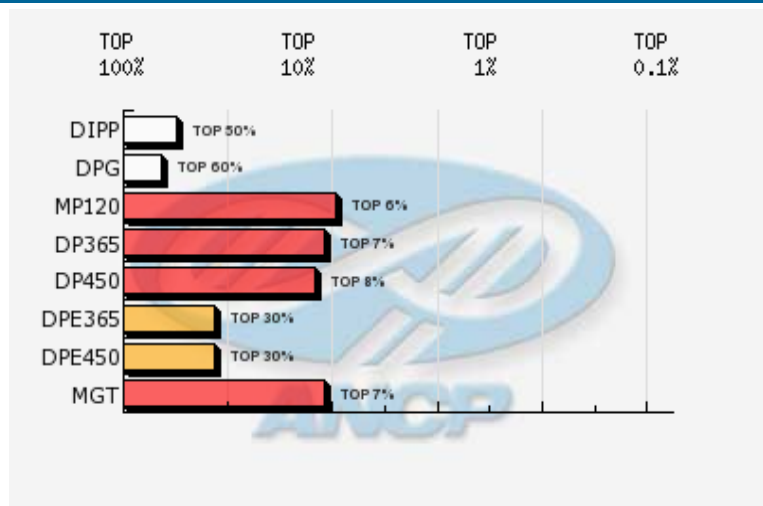

Nome do animal 1006 DE CETABOL			Proprietário: 507 - Fazenda Cetabol / Cetabol - Jica Criador: 507 - Fazenda Cetabol / Cetabol - Jica							
Série CET	RGN 1006	RGD	Raça Nelore	Categoria PO	Variedade Padrão					
Central				Reprodução Programada						
Sexo Femea		Situação Ativo		Dt. Nasc. 13/08/2006		MGT 10.02 @27	TOP @ 7%			
MP120 2.52 @ 23 ® 6%	DP365 12.01 @ 34 ® 7%	DP450 12.18 @ 35 ® 8%	DPE365 0.11 @ 19 ® 30%	DPE450 0.11 @ 19 ® 30%	DIPP -0.26 @ 19 ® 50%	DPG 0.53 @ 36 ® 60%	DPN -0.04 @ 31 ® 12%	DP120 4.35 @ 29 ® 10%		
MTP120 4.70 @ 25 ® 4%	DP210 7.26 @ 28 ® 6%	MTP210 6.93 @ 23 ® 3%	MP210 3.30 @ 20 ® 5%	DPAV 21.98 @ 15 ® 80%	D3P 46.75 @ 10 ® 90%	DPAC 4.60 @ 15 ® 8%	DACAB	DAOL		
DSTAY 54.45 @ 16 ® 30%	DED	DPD	DMD	DES	DPS	DMS	DALT			
@: Acurácia ®: TOP										
NF120 3	NR120 1	NF450 1	NR450 1	NFUS 0	NF3P 0	NFSTAY 0	NFSAMD 0	NFSAMS 0	NN120 0	NRN120 0

Genealogia

DEPs Gráficas

- Diamante - TOP 1%
- Esmeralda - TOP 5%
- Rubi - TOP 10%
- Safira - TOP 20%
- Topázio Imperial - TOP 30%
- TOP maiores 30%