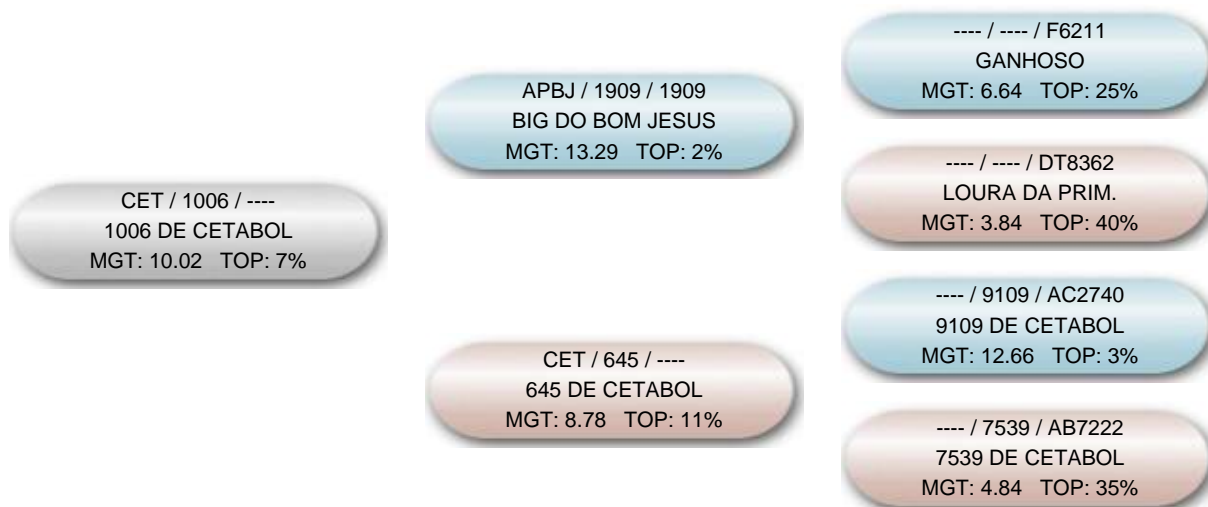

Nome do animal 1006 DE CETABOL			Proprietário: 507 - Fazenda Cetabol / Cetabol - Jica Criador: 507 - Fazenda Cetabol / Cetabol - Jica							
Série CET	RGN 1006	RGD	Raça Nelore	Categoria PO	Variedade Padrão					
Central				Reprodução Programada						
Sexo Femea		Situação Ativo		Dt. Nasc. 13/08/2006		MGT 10.02 @27	TOP @ 7%			
MP120 2.52 @ 23 ® 6%	DP365 12.01 @ 34 ® 7%	DP450 12.18 @ 35 ® 8%	DPE365 0.11 @ 19 ® 30%	DPE450 0.11 @ 19 ® 30%	DIPP -0.26 @ 19 ® 50%	DPG 0.53 @ 36 ® 60%	DPN -0.04 @ 31 ® 12%	DP120 4.35 @ 29 ® 10%		
MTP120 4.70 @ 25 ® 4%	DP210 7.26 @ 28 ® 6%	MTP210 6.93 @ 23 ® 3%	MP210 3.30 @ 20 ® 5%	DPAV 21.98 @ 15 ® 80%	D3P 46.75 @ 10 ® 90%	DPAC 4.60 @ 15 ® 8%	DACAB	DAOL		
DSTAY 54.45 @ 16 ® 30%	DED	DPD	DMD	DES	DPS	DMS	DALT			
@: Acurácia ®: TOP										
NF120 3	NR120 1	NF450 1	NR450 1	NFUS 0	NF3P 0	NFSTAY 0	NFSAMD 0	NFSAMS 0	NN120 0	NRN120 0

Genealogia

DEPs Gráficas

- Diamante - TOP 1%
- Esmeralda - TOP 5%
- Rubi - TOP 10%
- Safira - TOP 20%
- Topázio Imperial - TOP 30%
- TOP maiores 30%