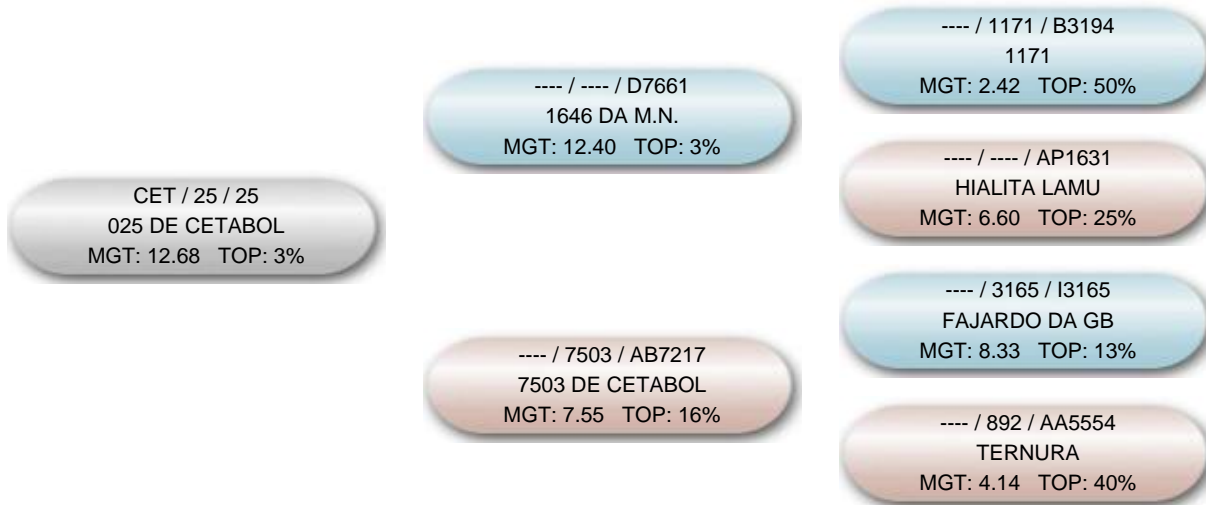

Nome do animal 025 DE CETABOL			Proprietário: 507 - Fazenda Cetabol / Cetabol - Jica Criador: 507 - Fazenda Cetabol / Cetabol - Jica							
Série CET	RGN 25	RGD 25	Raça Nelore	Categoria PO	Variedade Padrão					
Central			Reprodução Programada							
Sexo Femea	Situação Ativo		Dt. Nasc. 03/02/2000	MGT 12.68 @31	TOP @ 3%					
MP120 3.53 @ 30 ® 1%	DP365 14.82 @ 35 ® 2%	DP450 16.65 @ 35 ® 2%	DPE365 -0.18 @ 29 ® 80%	DPE450 -0.14 @ 29 ® 70%	DIPP -0.78 @ 24 ® 9%	DPG 2.13 @ 40 ® 100%	DPN 1.92 @ 30 ® 100%	DP120 4.55 @ 30 ® 8%		
MTP120 5.81 @ 30 ® 2%	DP210 5.70 @ 30 ® 14%	MTP210 5.87 @ 30 ® 6%	MP210 3.02 @ 30 ® 7%	DPAV 39.18 @ 28 ® 100%	D3P 50.70 @ 16 ® 18%	DPAC 4.75 @ 26 ® 7%	DACAB	DAOL		
DSTAY 61.40 @ 24 ® 1%	DED	DPD	DMD	DES	DPS	DMS	DALT			
@: Acurácia ®: TOP										
NF120 7	NR120 1	NF450 8	NR450 1	NFUS 0	NF3P 0	NFSTAY 2	NFSAMD 0	NFSAMS 0	NN120 10	NRN120 1

Genealogia

DEPs Gráficas

- Diamante - TOP 1%
- Esmeralda - TOP 5%
- Rubi - TOP 10%
- Safira - TOP 20%
- Topázio Imperial - TOP 30%
- TOP maiores 30%