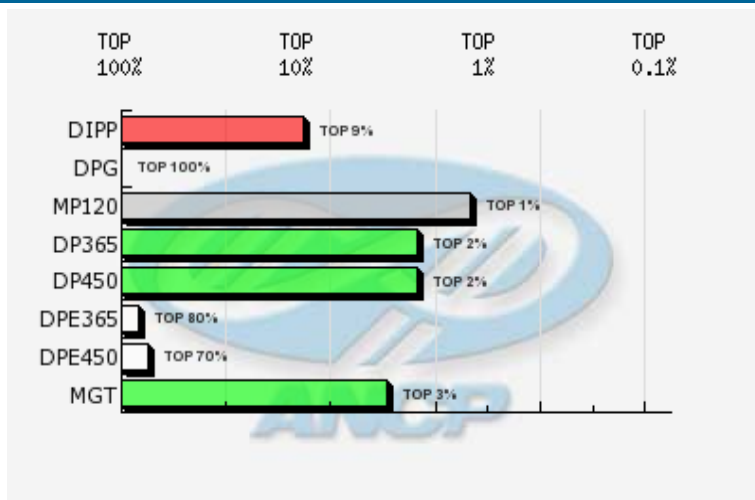

Nome do animal 025 DE CETABOL			Proprietário: 507 - Fazenda Cetabol / Cetabol - Jica Criador: 507 - Fazenda Cetabol / Cetabol - Jica							
Série CET	RGN 25	RGD 25	Raça Nelore	Categoria PO	Variedade Padrão					
Central			Reprodução Programada							
Sexo Femea	Situação Ativo		Dt. Nasc. 03/02/2000	MGT 12.68 @31	TOP @ 3%					
MP120 3.53 @ 30 ® 1%	DP365 14.82 @ 35 ® 2%	DP450 16.65 @ 35 ® 2%	DPE365 -0.18 @ 29 ® 80%	DPE450 -0.14 @ 29 ® 70%	DIPP -0.78 @ 24 ® 9%	DPG 2.13 @ 40 ® 100%	DPN 1.92 @ 30 ® 100%	DP120 4.55 @ 30 ® 8%		
MTP120 5.81 @ 30 ® 2%	DP210 5.70 @ 30 ® 14%	MTP210 5.87 @ 30 ® 6%	MP210 3.02 @ 30 ® 7%	DPAV 39.18 @ 28 ® 100%	D3P 50.70 @ 16 ® 18%	DPAC 4.75 @ 26 ® 7%	DACAB	DAOL		
DSTAY 61.40 @ 24 ® 1%	DED	DPD	DMD	DES	DPS	DMS	DALT			
@: Acurácia ®: TOP										
NF120 7	NR120 1	NF450 8	NR450 1	NFUS 0	NF3P 0	NFSTAY 2	NFSAMD 0	NFSAMS 0	NN120 10	NRN120 1

Genealogia

DEPs Gráficas

- Diamante - TOP 1%
- Esmeralda - TOP 5%
- Rubi - TOP 10%
- Safira - TOP 20%
- Topázio Imperial - TOP 30%
- TOP maiores 30%