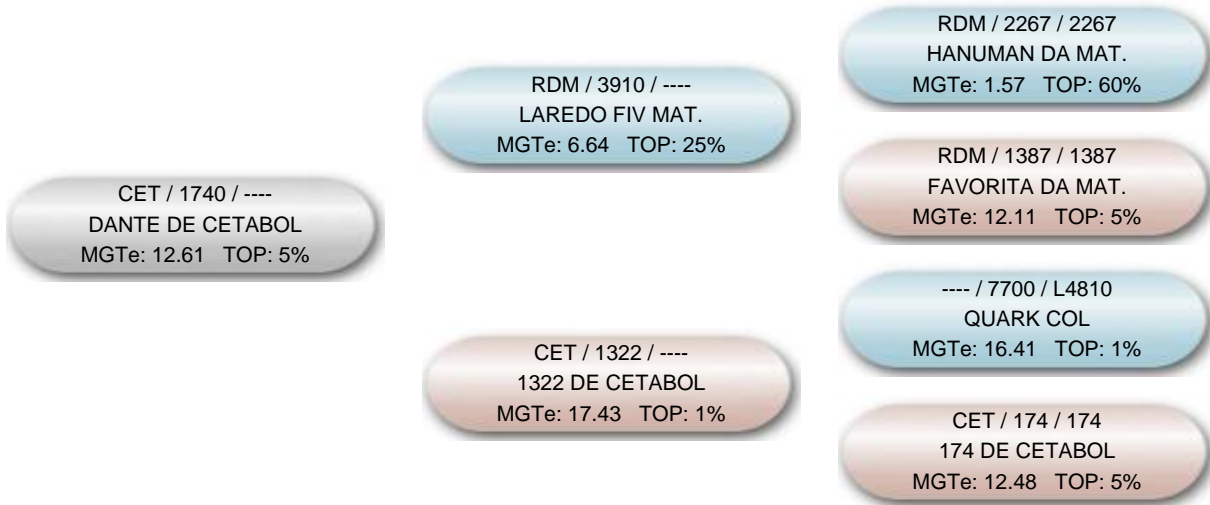

Nome do animal DANTE DE CETABOL			Proprietário: 507 - Fazenda Cetabol / Cetabol - Jica Criador: 507 - Fazenda Cetabol / Cetabol - Jica								
Série CET	RGN 1740	RGD	Raça Nelore	Categoria PO	Variedade Padrão						
Central				Reprodução Programada							
Sexo Macho	Situação Ativo		Dt. Nasc. 15/01/2011		MGTe 12.61 @32	TOP @ 5%					
DIPP -0.64 @ 18 ® 18%	DPG -2.56 @ 41 ® 0.5%	D3P 47.55 @ 14 ® 80%	DSTAY 58.85 @ 17 ® 8%	DPAC 2.46 @ 18 ® 30%	MP120 0.88 @ 21 ® 45%	MP210 1.65 @ 21 ® 35%	MTP120 3.65 @ 30 ® 15%	MTP210 5.58 @ 29 ® 12%	DP120 5.54 @ 48 ® 5%		
DP210 7.85 @ 44 ® 8%	DP365 13.67 @ 52 ® 6%	DP450 16.79 @ 52 ® 4%	DPN 1.93 @ 45 ® 100%	DPAV 30.43 @ 10 ® 90%	DPE365 0.02 @ 44 ® 50%	DPE450 0.04 @ 45 ® 45%	DAOL 2.12 @ 18 ® 2%	DACAB -0.08 @ 18 ® 60%	DED		
DPD	DMD	DES	DPS	DMS	DALT 1.16 @ 15 ® 90%	DMAR -0.03 @ 9 ® 70%	DPCQ 7.07 @ 17 ® 7%	DPPC 2.90 @ 17 ® 5%			
@: Acurácia    ®: TOP    DEP G: DEP Genômica											
NF3P 0	NFSTAY 0	NN120 0	NRN120 0	NF120 27	NR120 1	NF450 22	NR450 1	NFUS 0	NRUS 0	NFSAMD 0	NFSAMS 0
Genealogia											