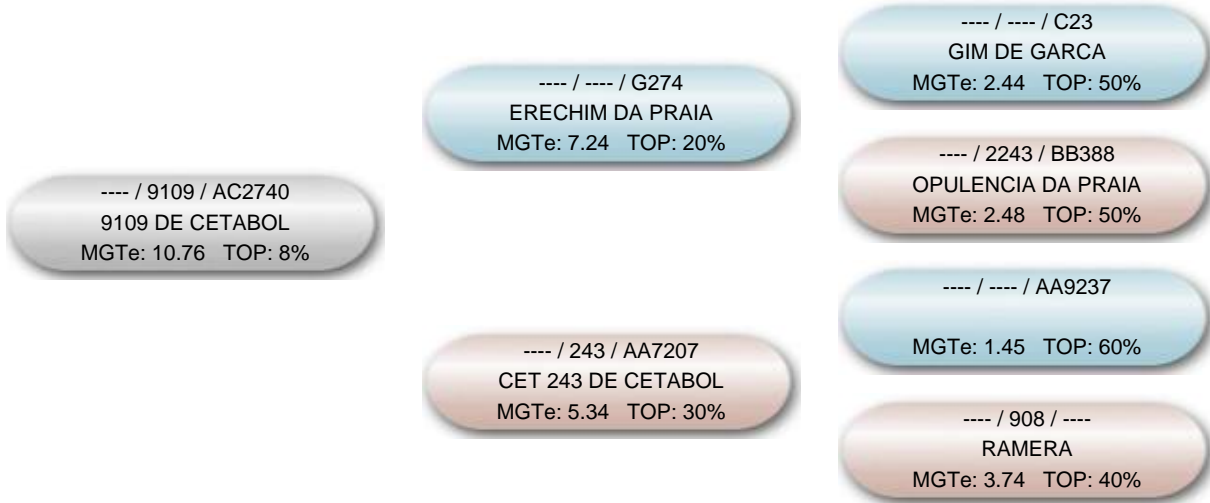

Nome do animal 9109 DE CETABOL		Proprietário: 507 - Fazenda Cetabol / Cetabol - Jica Criador: 507 - Fazenda Cetabol / Cetabol - Jica			
Série	RGN 9109	RGD AC2740	Raça Nelore	Categoria PO	Variedade Padrão
Central			Reprodução Programada		
Sexo Macho	Situação Inativo		Dt. Nasc. 07/01/1999	MGTe 10.76 @50	TOP @ 8%

DIPP -0.60 @ 38 ® 25%	DPG -1.23 @ 65 ® 4%	D3P 49.00 @ 13 ® 60%	DSTAY 60.85 @ 40 ® 4%	DPAC 1.77 @ 35 ® 40%	MP120 2.26 @ 52 ® 12%	MP210 3.35 @ 52 ® 8%	MTP120 2.80 @ 57 ® 25%	MTP210 5.16 @ 58 ® 15%	DP120 1.08 @ 68 ® 60%
DP210 3.62 @ 69 ® 40%	DP365 12.14 @ 74 ® 10%	DP450 13.07 @ 74 ® 10%	DPN -0.46 @ 67 ® 2%	DPAV 17.53 @ 43 ® 60%	DPE365 0.71 @ 66 ® 4%	DPE450 0.69 @ 68 ® 8%	DAOL 0.08 @ 13 ® 35%	DACAB -0.18 @ 13 ® 90%	DED
DPD	DMD	DES	DPS	DMS	DALT 0.59 @ 12 ® 60%	DMAR -0.05 @ 6 ® 90%	DPCQ 3.24 @ 13 ® 35%	DPPC 1.17 @ 13 ® 35%	

@: Acurácia ®: TOP DEP G: DEP Genômica

NF3P	NFSTAY	NN120	NRN120	NF120	NR120	NF450	NR450	NFUS	NRUS	NFSAMD	NFSAMS
0	47	146	3	106	3	125	3	0	0	0	0

Genealogia

DEPs Gráficas

- Diamante - TOP 1%
- Esmeralda - TOP 5%
- Rubi - TOP 10%
- Safira - TOP 20%
- Topázio Imperial - TOP 30%
- TOP maiores 30%