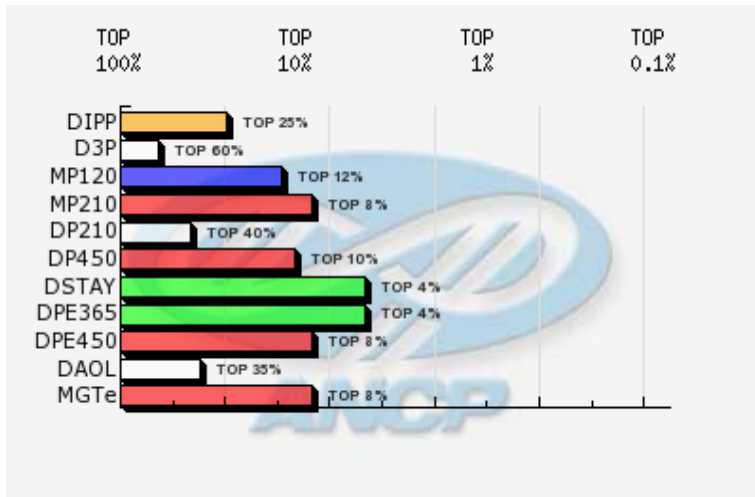

Nome do animal 9109 DE CETABOL		Proprietário: 507 - Fazenda Cetabol / Cetabol - Jica Criador: 507 - Fazenda Cetabol / Cetabol - Jica			
Série	RGN 9109	RGD AC2740	Raça Nelore	Categoria PO	Variedade Padrão
Central			Reprodução Programada		
Sexo Macho	Situação Inativo		Dt. Nasc. 07/01/1999	MGTe 10.76 @50	TOP @ 8%

DIPP -0.60 @ 38 ® 25%	DPG -1.23 @ 65 ® 4%	D3P 49.00 @ 13 ® 60%	DSTAY 60.85 @ 40 ® 4%	DPAC 1.77 @ 35 ® 40%	MP120 2.26 @ 52 ® 12%	MP210 3.35 @ 52 ® 8%	MTP120 2.80 @ 57 ® 25%	MTP210 5.16 @ 58 ® 15%	DP120 1.08 @ 68 ® 60%
DP210 3.62 @ 69 ® 40%	DP365 12.14 @ 74 ® 10%	DP450 13.07 @ 74 ® 10%	DPN -0.46 @ 67 ® 2%	DPAV 17.53 @ 43 ® 60%	DPE365 0.71 @ 66 ® 4%	DPE450 0.69 @ 68 ® 8%	DAOL 0.08 @ 13 ® 35%	DACAB -0.18 @ 13 ® 90%	DED
DPD	DMD	DES	DPS	DMS	DALT 0.59 @ 12 ® 60%	DMAR -0.05 @ 6 ® 90%	DPCQ 3.24 @ 13 ® 35%	DPPC 1.17 @ 13 ® 35%	

@: Acurácia ®: TOP DEP G: DEP Genômica

NF3P	NFSTAY	NN120	NRN120	NF120	NR120	NF450	NR450	NFUS	NRUS	NFSAMD	NFSAMS
0	47	146	3	106	3	125	3	0	0	0	0

Genealogia

DEPs Gráficas

- Diamante - TOP 1%
- Esmeralda - TOP 5%
- Rubi - TOP 10%
- Safira - TOP 20%
- Topázio Imperial - TOP 30%
- TOP maiores 30%