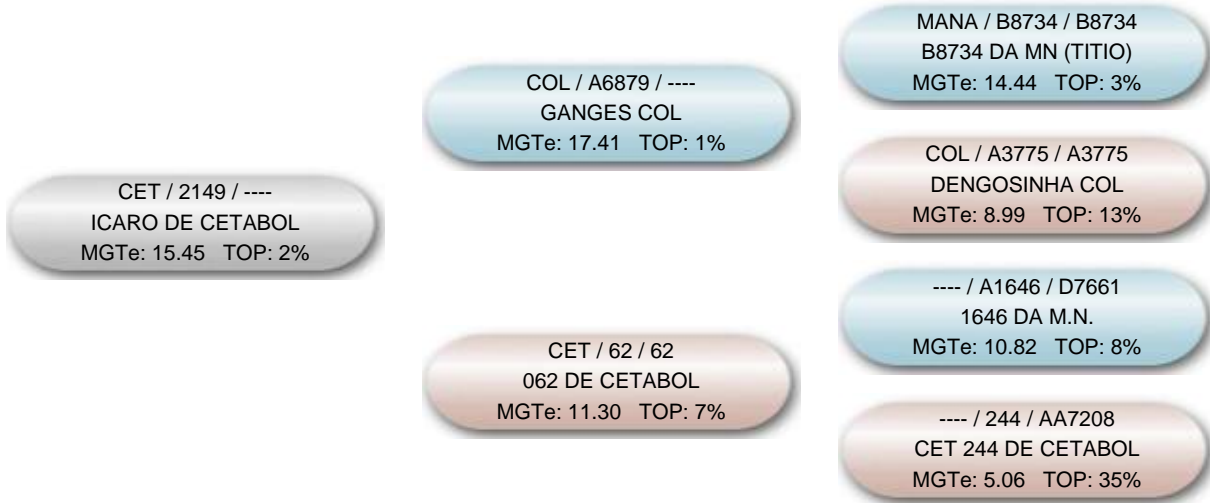

Nome do animal ICARO DE CETABOL			Proprietário: 507 - Fazenda Cetabol / Cetabol - Jica Criador: 507 - Fazenda Cetabol / Cetabol - Jica								
Série CET	RGN 2149	RGD	Raça Nelore	Categoria PO	Variedade Padrão						
Central				Reprodução Programada							
Sexo Macho		Situação Ativo		Dt. Nasc. 24/07/2013		MGTe 15.45 @25		TOP @ 2%			
DIPP -0.76 @ 18 ® 12%	DPG -1.73 @ 34 ® 2%	D3P 52.70 @ 15 ® 13%	DSTAY 61.65 @ 16 ® 3%	DPAC 4.84 @ 17 ® 9%	MP120 1.66 @ 24 ® 25%	MP210 2.74 @ 23 ® 14%	MTP120 3.38 @ 26 ® 18%	MTP210 6.57 @ 26 ® 7%	DP120 3.44 @ 31 ® 25%		
DP210 7.65 @ 32 ® 8%	DP365 16.66 @ 36 ® 3%	DP450 19.76 @ 36 ® 2%	DPN 0.81 @ 28 ® 70%	DPAV 17.13 @ 12 ® 60%	DPE365 0.89 @ 36 ® 2%	DPE450 1.23 @ 37 ® 2%	DAOL 0.76 @ 17 ® 14%	DACAB 0.03 @ 17 ® 25%	DED		
DPD	DMD	DES	DPS	DMS	DALT -0.40 @ 12 ® 6%	DMAR -0.16 @ 9 ® 100%	DPCQ 6.05 @ 17 ® 11%	DPPC 2.29 @ 17 ® 10%			
@: Acurácia ®: TOP DEP G: DEP Genômica											
NF3P 0	NFSTAY 0	NN120 0	NRN120 0	NF120 0	NR120 0	NF450 0	NR450 0	NFUS 0	NRUS 0	NFSAMD 0	NFSAMS 0

Genealogia