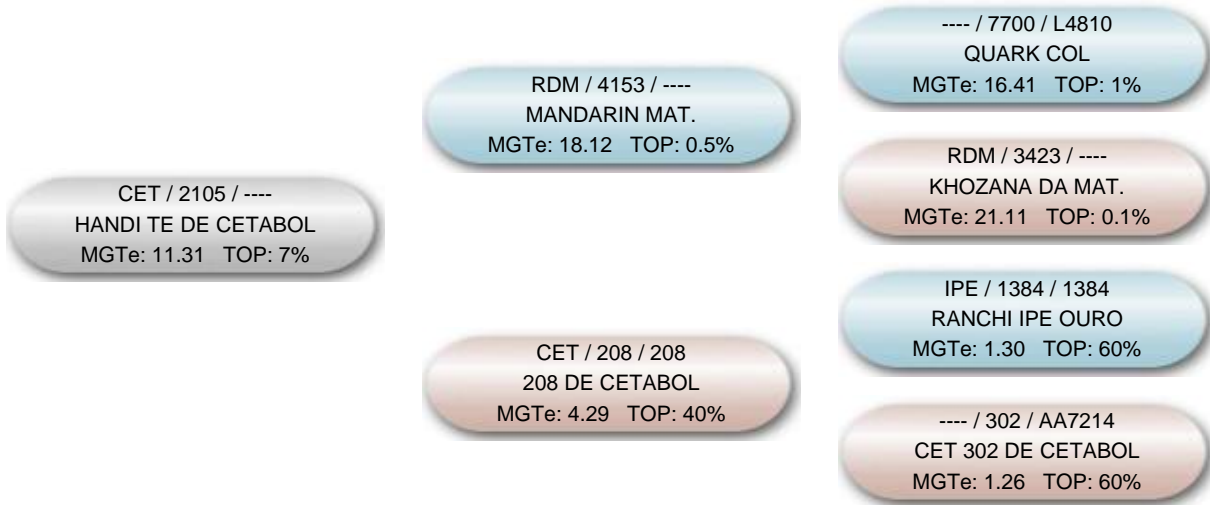

Nome do animal HANDI TE DE CETABOL			Proprietário: 507 - Fazenda Cetabol / Cetabol - Jica Criador: 507 - Fazenda Cetabol / Cetabol - Jica								
Série CET	RGN 2105	RGD	Raça Nelore	Categoria PO	Variedade Padrão						
Central					Reprodução Programada						
Sexo Macho	Situação Ativo		Dt. Nasc. 14/02/2013		MGTe 11.31 @23	TOP @ 7%					
DIPP -0.44 @ 18 ® 35%	DPG -0.94 @ 23 ® 6%	D3P 50.80 @ 15 ® 30%	DSTAY 57.90 @ 17 ® 11%	DPAC 1.34 @ 17 ® 50%	MP120 3.11 @ 24 ® 4%	MP210 3.70 @ 23 ® 6%	MTP120 5.80 @ 26 ® 3%	MTP210 7.90 @ 24 ® 3%	DP120 5.38 @ 31 ® 6%		
DP210 8.39 @ 26 ® 6%	DP365 12.65 @ 31 ® 9%	DP450 12.85 @ 31 ® 10%	DPN 1.53 @ 26 ® 100%	DPAV 27.48 @ 10 ® 90%	DPE365 0.24 @ 25 ® 25%	DPE450 0.16 @ 24 ® 35%	DAOL 0.54 @ 17 ® 18%	DACAB -0.16 @ 17 ® 90%	DED		
DPD	DMD	DES	DPS	DMS	DALT 1.81 @ 14 ® 100%	DMAR -0.04 @ 12 ® 80%	DPCQ 6.00 @ 17 ® 11%	DPPC 2.24 @ 17 ® 11%			
@: Acurácia ®: TOP DEP G: DEP Genômica											
NF3P 0	NFSTAY 0	NN120 0	NRN120 0	NF120 4	NR120 1	NF450 0	NR450 0	NFUS 0	NRUS 0	NFSAMD 0	NFSAMS 0

Genealogia