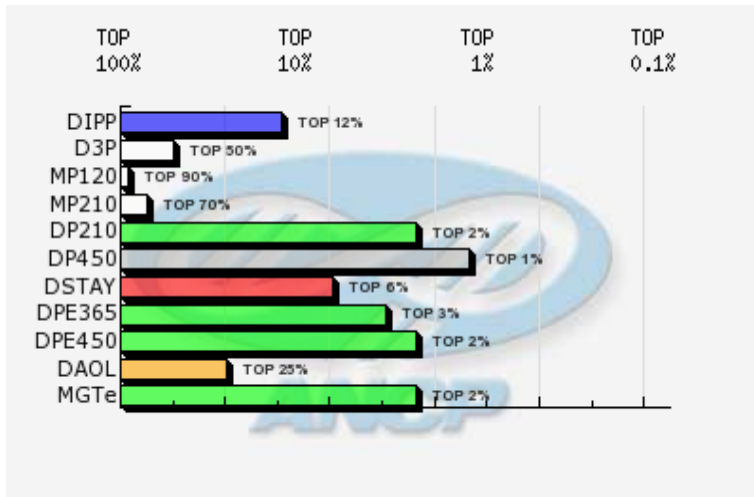

Nome do animal 1960 DE CETABOL			Proprietário: 507 - Fazenda Cetabol / Cetabol - Jica Criador: 507 - Fazenda Cetabol / Cetabol - Jica								
Série CET	RGN 1960	RGD	Raça Nelore		Categoria PO		Variedade Padrão				
Central				Reprodução Programada							
Sexo Macho		Situação Inativo		Dt. Nasc. 20/02/2012		MGTe 14.57 @28		TOP @ 2%			
DIPP -0.76 @ 20 ® 12%	DPG 2.31 @ 34 ® 100%	D3P 49.30 @ 17 ® 50%	DSTAY 60.00 @ 20 ® 6%	DPAC 5.83 @ 20 ® 5%	MP120 -0.72 @ 25 ® 90%	MP210 0.06 @ 25 ® 70%	MTP120 2.76 @ 30 ® 30%	MTP210 5.11 @ 28 ® 15%	DP120 6.95 @ 41 ® 2%		
DP210 10.09 @ 33 ® 2%	DP365 19.52 @ 41 ® 1%	DP450 20.19 @ 41 ® 1%	DPN 1.74 @ 37 ® 100%	DPAV 26.33 @ 14 ® 80%	DPE365 0.80 @ 36 ® 3%	DPE450 1.13 @ 38 ® 2%	DAOL 0.36 @ 19 ® 25%	DACAB -0.07 @ 19 ® 60%	DED		
DPD	DMD	DES	DPS	DMS	DALT -1.11 @ 15 ® 1%	DMAR -0.04 @ 12 ® 80%	DPCQ 4.98 @ 19 ® 16%	DPPC 1.82 @ 19 ® 17%			
@: Acurácia    ®: TOP    DEP G: DEP Genômica											
NF3P 0	NFSTAY 0	NN120 0	NRN120 0	NF120 11	NR120 1	NF450 0	NR450 0	NFUS 0	NRUS 0	NFSAMD 0	NFSAMS 0
Genealogia											

DEPs Gráficas

- Diamante - TOP 1%
- Esmeralda - TOP 5%
- Rubi - TOP 10%
- Safira - TOP 20%
- Topázio Imperial - TOP 30%
- TOP maiores 30%