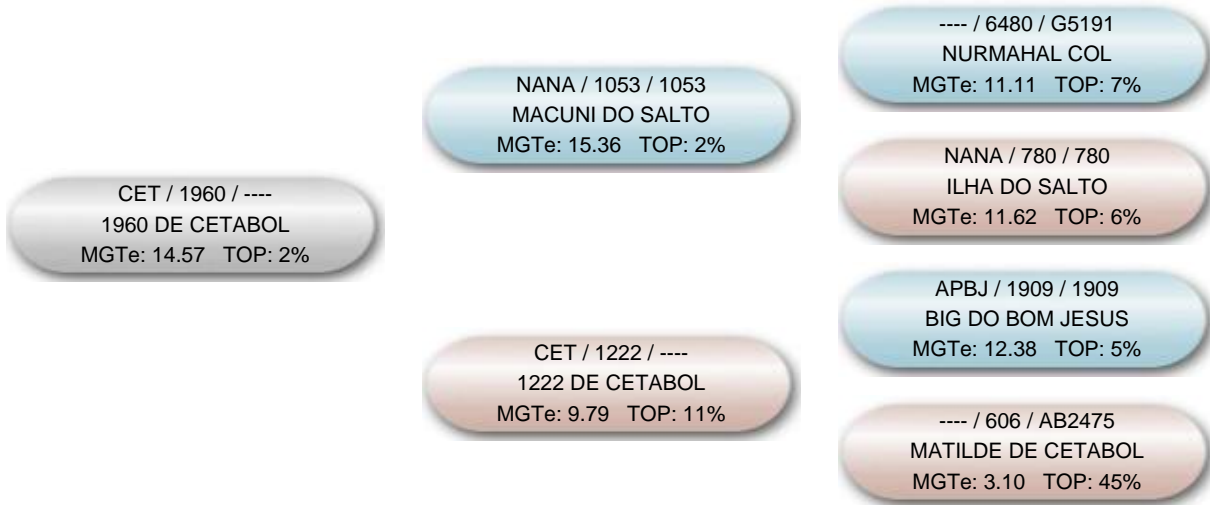

Nome do animal 1960 DE CETABOL			Proprietário: 507 - Fazenda Cetabol / Cetabol - Jica Criador: 507 - Fazenda Cetabol / Cetabol - Jica								
Série CET	RGN 1960	RGD	Raça Nelore		Categoria PO		Variedade Padrão				
Central				Reprodução Programada							
Sexo Macho		Situação Inativo		Dt. Nasc. 20/02/2012		MGTe 14.57 @28		TOP @ 2%			
DIPP -0.76 @ 20 ® 12%	DPG 2.31 @ 34 ® 100%	D3P 49.30 @ 17 ® 50%	DSTAY 60.00 @ 20 ® 6%	DPAC 5.83 @ 20 ® 5%	MP120 -0.72 @ 25 ® 90%	MP210 0.06 @ 25 ® 70%	MTP120 2.76 @ 30 ® 30%	MTP210 5.11 @ 28 ® 15%	DP120 6.95 @ 41 ® 2%		
DP210 10.09 @ 33 ® 2%	DP365 19.52 @ 41 ® 1%	DP450 20.19 @ 41 ® 1%	DPN 1.74 @ 37 ® 100%	DPAV 26.33 @ 14 ® 80%	DPE365 0.80 @ 36 ® 3%	DPE450 1.13 @ 38 ® 2%	DAOL 0.36 @ 19 ® 25%	DACAB -0.07 @ 19 ® 60%	DED		
DPD	DMD	DES	DPS	DMS	DALT -1.11 @ 15 ® 1%	DMAR -0.04 @ 12 ® 80%	DPCQ 4.98 @ 19 ® 16%	DPPC 1.82 @ 19 ® 17%			
@: Acurácia    ®: TOP    DEP G: DEP Genômica											
NF3P 0	NFSTAY 0	NN120 0	NRN120 0	NF120 11	NR120 1	NF450 0	NR450 0	NFUS 0	NRUS 0	NFSAMD 0	NFSAMS 0
Genealogia											

DEPs Gráficas

- Diamante - TOP 1%
- Esmeralda - TOP 5%
- Rubi - TOP 10%
- Safira - TOP 20%
- Topázio Imperial - TOP 30%
- TOP maiores 30%