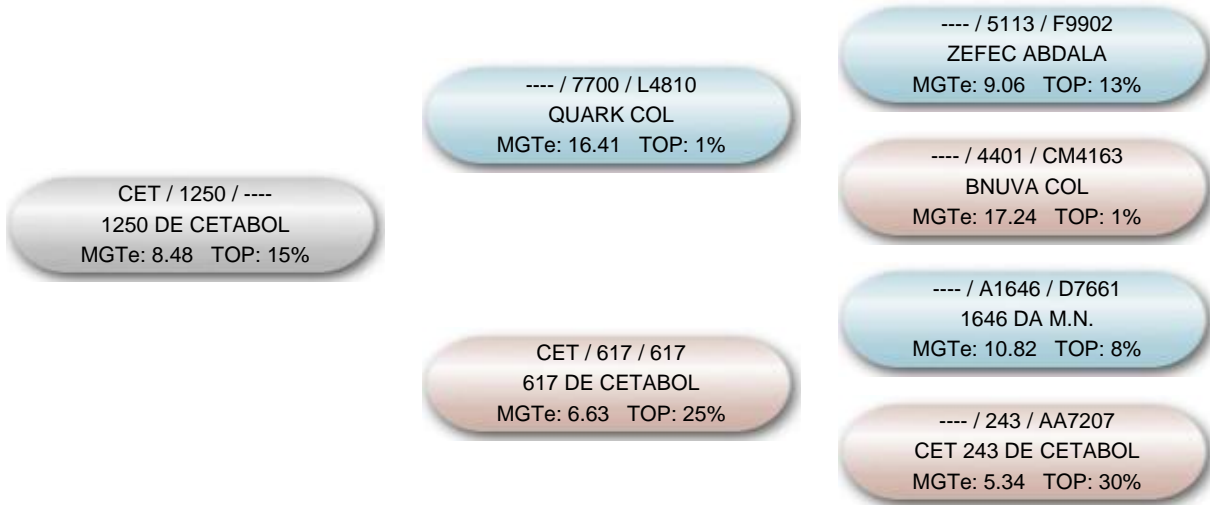

Nome do animal 1250 DE CETABOL			Proprietário: 507 - Fazenda Cetabol / Cetabol - Jica Criador: 507 - Fazenda Cetabol / Cetabol - Jica								
Série CET	RGN 1250	RGD	Raça Nelore	Categoria PO	Variedade Padrão						
Central				Reprodução Programada							
Sexo Macho	Situação Ativo		Dt. Nasc. 29/01/2008		MGT _e 8.48 @36	TOP @ 15%					
DIPP -0.78 @ 25 ® 11%	DPG -1.83 @ 46 ® 1%	D3P 52.20 @ 17 ® 16%	DSTAY 60.20 @ 19 ® 5%	DPAC 7.25 @ 19 ® 2%	MP120 2.31 @ 31 ® 12%	MP210 3.83 @ 28 ® 5%	MTP120 3.51 @ 38 ® 17%	MTP210 6.22 @ 36 ® 9%	DP120 2.39 @ 51 ® 35%		
DP210 4.78 @ 52 ® 30%	DP365 5.07 @ 57 ® 45%	DP450 4.51 @ 58 ® 45%	DPN 0.46 @ 49 ® 40%	DPAV 22.68 @ 20 ® 70%	DPE365 -0.13 @ 49 ® 80%	DPE450 -0.10 @ 52 ® 60%	DAOL 1.33 @ 17 ® 7%	DACAB -0.02 @ 17 ® 40%	DED		
DPD	DMD	DES	DPS	DMS	DALT 0.67 @ 16 ® 70%	DMAR -0.04 @ 14 ® 80%	DPCQ 5.78 @ 17 ® 12%	DPPC 2.36 @ 17 ® 10%			
@: Acurácia ®: TOP DEP G: DEP Genômica											
NF3P 0	NFSTAY 0	NN120 10	NRN120 1	NF120 33	NR120 1	NF450 37	NR450 1	NFUS 0	NRUS 0	NFSAMD 0	NFSAMS 0
Genealogia											