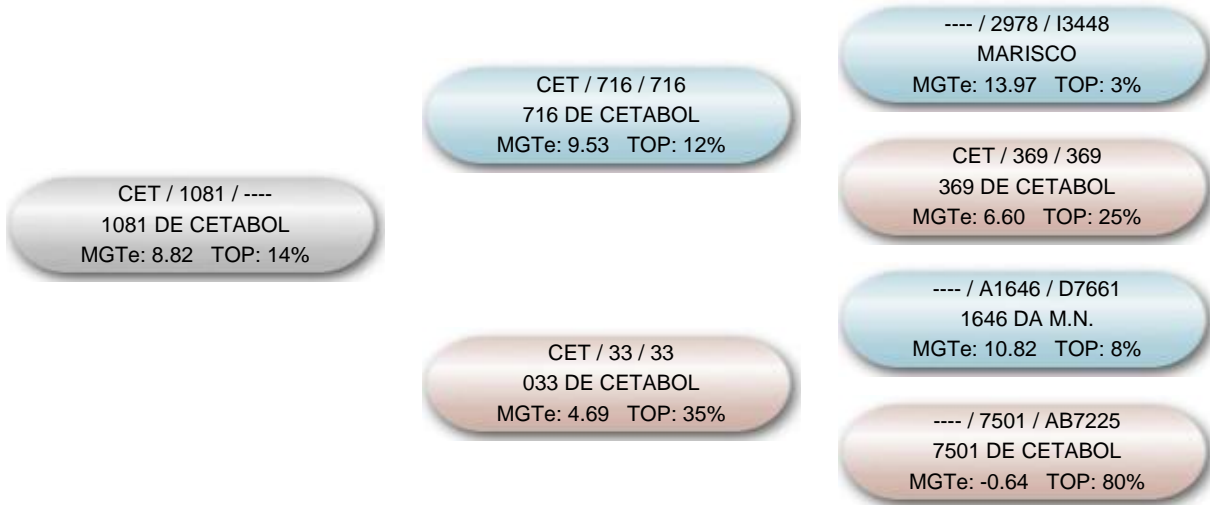

Nome do animal 1081 DE CETABOL			Proprietário: 507 - Fazenda Cetabol / Cetabol - Jica Criador: 507 - Fazenda Cetabol / Cetabol - Jica								
Série CET	RGN 1081	RGD	Raça Nelore	Categoria PO	Variedade Padrão						
Central				Reprodução Programada							
Sexo Macho	Situação Ativo		Dt. Nasc. 28/01/2007		MGTe 8.82 @30	TOP @ 14%					
DIPP -0.42 @ 17 ® 35%	DPG 0.42 @ 31 ® 60%	D3P 51.55 @ 9 ® 20%	DSTAY 61.95 @ 16 ® 3%	DPAC 4.29 @ 14 ® 12%	MP120 -0.19 @ 20 ® 80%	MP210 -0.38 @ 20 ® 80%	MTP120 2.24 @ 28 ® 35%	MTP210 2.18 @ 29 ® 45%	DP120 4.86 @ 44 ® 9%		
DP210 5.12 @ 46 ® 25%	DP365 8.66 @ 50 ® 25%	DP450 8.87 @ 51 ® 25%	DPN 0.20 @ 43 ® 25%	DPAV 28.83 @ 14 ® 90%	DPE365 0.35 @ 45 ® 16%	DPE450 0.04 @ 47 ® 45%	DAOL -0.01 @ 10 ® 40%	DACAB -0.08 @ 10 ® 60%	DED		
DPD	DMD	DES	DPS	DMS	DALT 0.36 @ 8 ® 45%	DMAR 0.00 @ 6 ® 35%	DPCQ 4.20 @ 9 ® 25%	DPPC 1.57 @ 9 ® 25%			
@: Acurácia ®: TOP DEP G: DEP Genômica											
NF3P 0	NFSTAY 1	NN120 3	NRN120 1	NF120 24	NR120 1	NF450 23	NR450 1	NFUS 0	NRUS 0	NFSAMD 0	NFSAMS 0

Genealogia